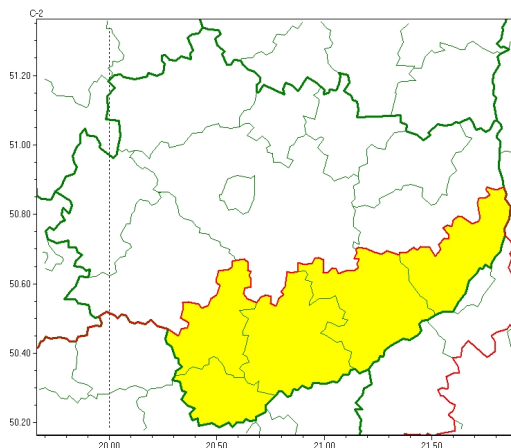

Zasięg ostrzeżeń w województwie

Gęsta mgła
2025-12-06 11:27

WOJEWÓDZTWO ŚWIĘTOKRZYSKIE
OSTRZEŻENIA METEOROLOGICZNE ZBIORCZO NR 179
WYKAZ OBOWIĄZUJĄCYCH OSTRZEŻEŃ
o godz. 11:27 dnia 06.12.2025

Zjawisko/Stopień zagrożenia	Gęsta mgła/1
Obszar (w nawiasie numer ostrzeżenia dla powiatu)	powiaty: buski(110), kazimierski(108), pińczowski(107), sandomierski(104), staszowski(107)
Ważność	od godz. 20:00 dnia 06.12.2025 do godz. 10:00 dnia 07.12.2025
Prawdopodobieństwo	80%
Przebieg	Prognozuje się gęste mgły, w zasięgu których widzialność może miejscami wynosić poniżej 200 m.
SMS	IMGW-PIB OSTRZEGA: MGŁA/1 świętokrzyskie (5 powiatów) od 20:00/06.12 do 10:00/07.12.2025 widzialność 200 m. Dotyczy powiatów: buski, kazimierski, pińczowski, sandomierski i staszowski.
RSO	Woj. świętokrzyskie (5 powiatów), IMGW-PIB wydał ostrzeżenie pierwszego stopnia o silnych mgłach
Uwagi	Brak.