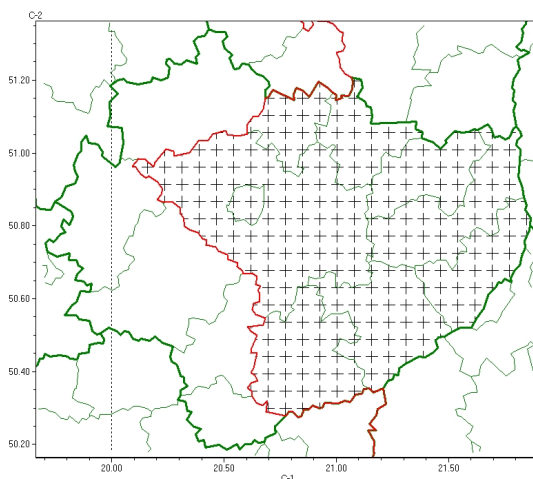

Zasięg komunikatu w województwie

Oblodzenie, Przymrozki

Komunikat meteorologiczny z godz. 23:14 dnia 05.04.2025

Nazwa biura	IMGW-PIB Biuro Prognoz Meteorologicznych w Krakowie
Zjawiska	Oblodzenie Przymrozki
Obszar	województwo świętokrzyskie powiaty: buski, Kielce, kielecki, opatowski, ostrowiecki, sandomierski, skarżyski, starachowicki, staszowski
Sytuacja meteorologiczna	Miejscami temperatura powietrza na 2 metrach nad poziomem gruntu spadła do około -2°C , a temperatura gruntu do -3°C , co po opadach deszczu ze śniegiem i w rejonie opadów śniegu, może powodować śliskość dróg i chodników. Opady śniegu i ujemna temperatura będą utrzymywały się w kolejnych godzinach.
Uwagi	Komunikat przygotowano na podstawie danych z systemów teledetekcji atmosfery oraz sieci pomiarowo-obszernych IMGW-PIB. Lokalnie zjawiska mogą mieć inny przebieg niż opisany.
Godzina i data wydania	godz. 23:14 dnia 05.04.2025