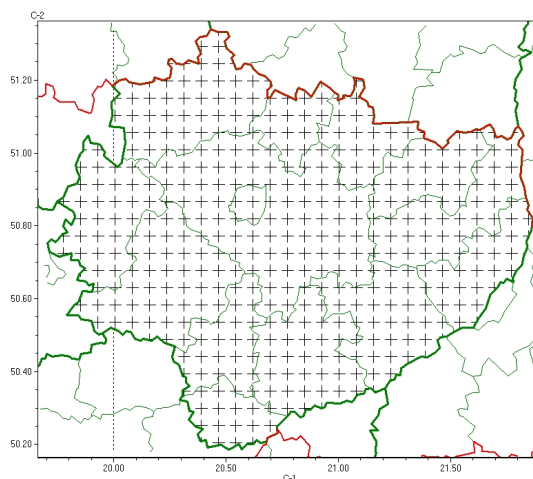

Zasięg komunikatu w województwie

Przymrozki

Komunikat meteorologiczny z godz. 04:04 dnia 03.04.2025

Nazwa biura	IMGW-PIB Biuro Prognoz Meteorologicznych w Krakowie
Zjawiska	Przymrozki
Obszar	województwo świętokrzyskie powiaty: buski, jędrzejowski, kazimierski, Kielce, kielecki, konecki, opatowski, ostrowiecki, pińczowski, sandomierski, skarżyski, starachowicki, staszowski, włoszczowski
Sytuacja meteorologiczna	Miejscami temperatura obniżyła się do 2°C, 3°C, przy gruncie do -2°C. W ciągu kolejnych godzin (04:00 - 06:00) notowany będzie dalszy spadek temperatury, która miejscami osiągnie około 0°C, przy gruncie do -3°C (lokalnie może być jeszcze nieco chłodniej). Przed godziną 07:00 temperatura zacznie rosnąć.
Uwagi	Komunikat przygotowano na podstawie danych z systemów teledetekcji atmosfery oraz sieci pomiarowo-obszernych IMGW-PIB. Lokalnie zjawiska mogą mieć inny przebieg niż opisany.
Godzina i data wydania	godz. 04:04 dnia 03.04.2025