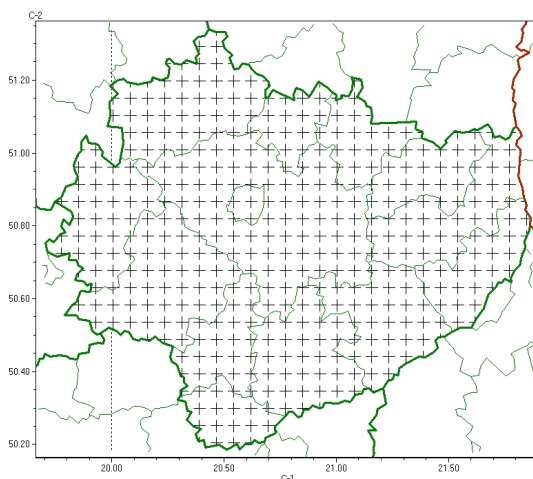

Zasięg komunikatu w województwie

Przymrozki

Komunikat meteorologiczny z godz. 05:08 dnia 22.03.2025

Nazwa biura	IMGW-PIB Biuro Prognoz Meteorologicznych w Krakowie
Zjawiska	Przymrozki
Obszar	województwo świętokrzyskie powiaty: buski, jędrzejowski, kazimierski, Kielce, kielecki, konecki, opatowski, ostrowiecki, pińczowski, sandomierski, skarżyski, starachowicki, staszowski, włoszczowski
Sytuacja meteorologiczna	Temperatura powietrza na przeważającym obszarze wynosi od -1°C do -3°C . Wraz ze wschodem słońca będzie ona dość szybko rosła, uzyskując wartości dodatnie pomiędzy godzinami 7:00 i 8:00.
Uwagi	Komunikat przygotowany na podstawie danych z systemów teledetekcji atmosfery oraz sieci pomiarowo-obszernych IMGW-PIB. Lokalnie zjawiska mogą mieć inny przebieg niż opisany.
Godzina i data wydania	godz. 05:08 dnia 22.03.2025