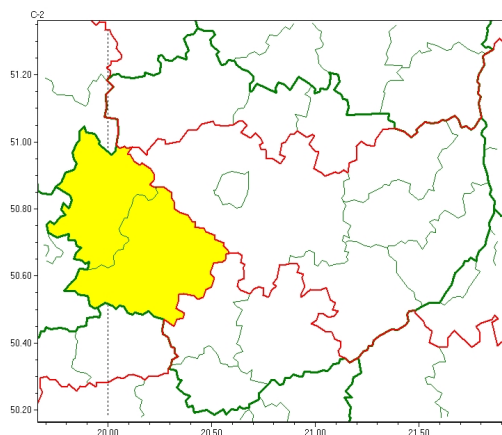

Zasięg ostrzeżeń w województwie

Oblodzenie  
2025-03-01 05:49

Gęsta mgła  
2025-03-01 05:49

**WOJEWÓDZTWO ŚWIĘTOKRZYSKIE**  
**OSTRZEŻENIA METEOROLOGICZNE ZBIORCZO NR 35**  
**WYKAZ OBOWIĄZUJĄCYCH OSTRZEŻEŃ**  
**o godz. 05:49 dnia 01.03.2025**

Zjawisko/Stopień zagrożenia	Gęsta mgła/1 ODWOŁANIE
Obszar (w nawiasie numer ostrzeżenia dla powiatu)	powiaty: buski(29), kazimierski(29), pińczowski(29)
Czas odwołania	godz. 05:49 dnia 01.03.2025
Przyczyna	Zjawisko zakończyło się
SMS	IMGW-PIB INFORMUJE: MGŁA/- świętokrzyskie (3 powiaty) 05:49/01.03.2025 ZJAWISKO ZAKOŃCZYŁO SIĘ. Dotyczy powiatów: buski, kazimierski i pińczowski.
RSO	Woj. świętokrzyskie (3 powiaty), IMGW-PIB odwołał ostrzeżenie pierwszego stopnia o silnych mgłach
Uwagi	Brak.
Zjawisko/Stopień zagrożenia	Oblodzenie/1
Obszar (w nawiasie numer ostrzeżenia dla powiatu)	powiaty: jędrzejowski(28), włoszczowski(27)
Ważność	od godz. 20:00 dnia 28.02.2025 do godz. 07:00 dnia 01.03.2025
Prawdopodobieństwo	80%
Przebieg	Lokalnie prognozuje się zamarzanie mokrej nawierzchni dróg i chodników po opadach deszczu. Temperatura minimalna od -3°C do -1°C, temperatura minimalna przy gruncie około -3°C.