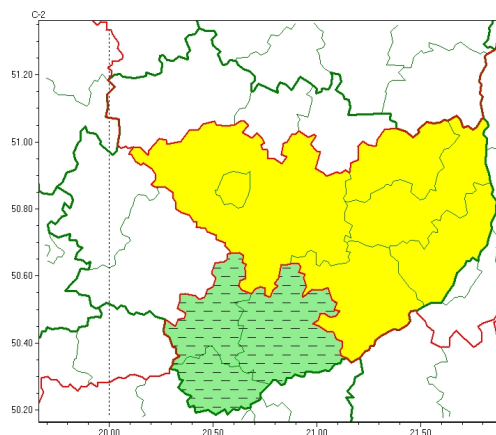

Zasięg ostrzeżeń w województwie

Oblodzenie  
2025-03-01 05:49

Gęsta mgła  
2025-03-01 05:49

**WOJEWÓDZTWO ŚWIĘTOKRZYSKIE**  
**OSTRZEŻENIA METEOROLOGICZNE ZBIORCZO NR 35**  
**WYKAZ OBOWIĄZUJĄCYCH OSTRZEŻEŃ**  
**o godz. 05:49 dnia 01.03.2025**

Zjawisko/Stopień zagrożenia	Gęsta mgła/1 ODWOŁANIE
Obszar (w nawiasie numer ostrzeżenia dla powiatu)	powiaty: buski(29), kazimierski(29), pińczowski(29)
Czas odwołania	godz. 05:49 dnia 01.03.2025
Przyczyna	Zjawisko zakończyło się
SMS	IMGW-PIB INFORMUJE: MGŁA/- świętokrzyskie (3 powiaty) 05:49/01.03.2025 ZJAWISKO ZAKOŃCZYŁO SIĘ. Dotyczy powiatów: buski, kazimierski i pińczowski.
RSO	Woj. świętokrzyskie (3 powiaty), IMGW-PIB odwołał ostrzeżenie pierwszego stopnia o silnych mgłach
Uwagi	Brak.
Zjawisko/Stopień zagrożenia	Oblodzenie/1
Obszar (w nawiasie numer ostrzeżenia dla powiatu)	powiaty: jędrzejowski(28), włoszczowski(27)
Ważność	od godz. 20:00 dnia 28.02.2025 do godz. 07:00 dnia 01.03.2025
Prawdopodobieństwo	80%
Przebieg	Lokalnie prognozuje się zamarzanie mokrej nawierzchni dróg i chodników po opadach deszczu. Temperatura minimalna od -3°C do -1°C, temperatura minimalna przy gruncie około -3°C.