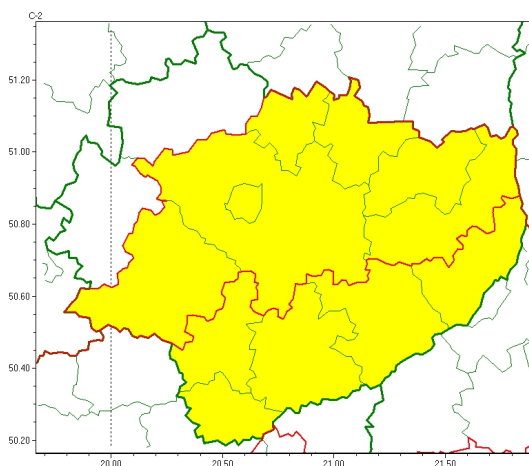

Zasięg ostrzeżeń w województwie

Gęsta mgła
2025-02-25 11:48

WOJEWÓDZTWO ŚWIĘTOKRZYSKIE **OSTRZEŻENIA METEOROLOGICZNE ZBIORCZO NR 31** **WYKAZ OBOWIĄZUJĄCYCH OSTRZEŻEŃ** **o godz. 11:48 dnia 25.02.2025**

Zjawisko/Stopień zagrożenia	Gęsta mgła/1
Obszar (w nawiasie numer ostrzeżenia dla powiatu)	powiaty: buski(28), jędrzejowski(27), kazimierski(28), Kielce(26), kielecki(27), opatowski(22), ostrowiecki(21), pińczowski(28), sandomierski(23), skarżyski(24), starachowicki(24), staszowski(24)
Ważność	od godz. 21:00 dnia 25.02.2025 do godz. 09:00 dnia 26.02.2025
Prawdopodobieństwo	70%
Przebieg	Prognozuje się gęste mgły, w zasięgu których widzialność może miejscami wynosić poniżej 200 m.
SMS	IMGW-PIB OSTRZEGA: MGŁA/1 świętokrzyskie (12 powiatów) od 21:00/25.02 do 09:00/26.02.2025 widzialność 200 m. Dotyczy powiatów: buski, jędrzejowski, kazimierski, Kielce, kielecki, opatowski, ostrowiecki, pińczowski, sandomierski, skarżyski, starachowicki i staszowski.
RSO	Woj. świętokrzyskie (12 powiatów), IMGW-PIB wydał ostrzeżenie pierwszego stopnia o silnych mgłach
Uwagi	Brak.
Zjawisko/Stopień zagrożenia	Gęsta mgła/1
Obszar (w nawiasie numer ostrzeżenia dla powiatu)	powiaty: buski(27), kazimierski(27), pińczowski(27), sandomierski(22), staszowski(23)
Ważność	od godz. 17:00 dnia 24.02.2025 do godz. 12:00 dnia 25.02.2025
Prawdopodobieństwo	80%

Przebieg	Prognozuje się gęste mgły, w zasięgu których widzialność może miejscami wynosić poniżej 200 m.
SMS	IMGW-PIB OSTRZEGA: MGŁA/1 świętokrzyskie (5 powiatów) od 17:00/24.02 do 12:00/25.02.2025 widzialność 200 m. Dotyczy powiatów: buski, kazimierski, pińczowski, sandomierski i staszowski.
RSO	Woj. świętokrzyskie (5 powiatów), IMGW-PIB wydał ostrzeżenie pierwszego stopnia o silnych mgłach
Uwagi	Brak.