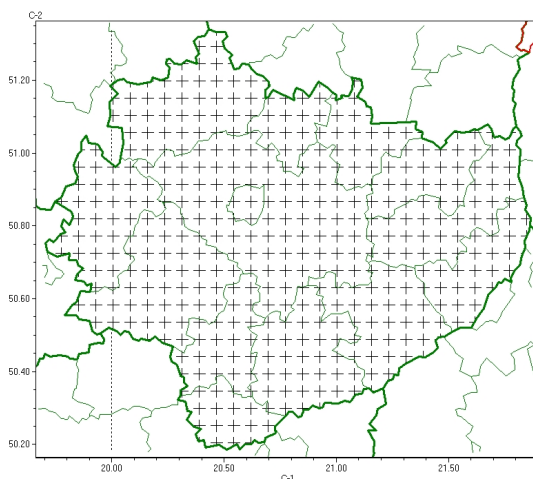

Zasięg komunikatu w województwie

Silny mróz

Komunikat meteorologiczny z godz. 20:25 dnia 17.02.2025

Nazwa biura	IMGW-PIB Biuro Prognoz Meteorologicznych w Krakowie
Zjawiska	Silny mróz
Obszar	województwo świętokrzyskie powiaty: buski, jędrzejowski, kazimierski, Kielce, kielecki, konecki, opatowski, ostrowiecki, pińczowski, sandomierski, skarżyski, starachowicki, staszowski, włoszczowski
Sytuacja meteorologiczna	Obserwuje się stopniowy spadek wartości temperatury powietrza. Aktualnie miejscami wartości te spadły poniżej -10°C , lokalnie poniżej -11°C . W najbliższych godzinach nastąpi dalszy ich spadek, osiągając miejscami -15°C .
Uwagi	Komunikat przygotowano na podstawie danych z systemów teledetekcji atmosfery oraz sieci pomiarowo-obszernych IMGW-PIB. Lokalnie zjawiska mogą mieć inny przebieg niż opisany.
Godzina i data wydania	godz. 20:25 dnia 17.02.2025