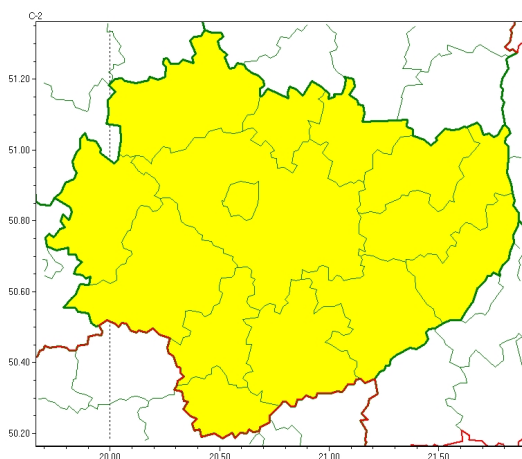

Zasięg ostrzeżeń w województwie

Silny mróz
2025-02-16 11:42

WOJEWÓDZTWO ŚWIĘTOKRZYSKIE **OSTRZEŻENIA METEOROLOGICZNE ZBIORCZO NR 28** **WYKAZ OBOWIĄZUJĄCYCH OSTRZEŻEŃ** **o godz. 11:42 dnia 16.02.2025**

Zjawisko/Stopień zagrożenia	Silny mróz/1
Obszar (w nawiasie numer ostrzeżenia dla powiatu)	powiaty: buski(25), jędrzejowski(24), kazimierski(25), Kielce(23), kielecki(24), konecki(22), opatowski(19), ostrowiecki(18), pińczowski(25), sandomierski(20), skarżyski(21), starachowicki(21), staszowski(21), włoszczowski(24)
Ważność	od godz. 22:00 dnia 16.02.2025 do godz. 09:00 dnia 17.02.2025
Prawdopodobieństwo	80%
Przebieg	Prognozuje się temperaturę minimalną w nocy od -15°C do -13°C. Wiatr o średniej prędkości od 5 km/h do 10 km/h.
SMS	IMGW-PIB OSTRZEGA: MRÓZ/1 świętokrzyskie (wszystkie powiaty) od 22:00/16.02 do 09:00/17.02.2025 temp. min -15 st, wiatr 10 km/h. Dotyczy powiatów: wszystkie powiaty.
RSO	Woj. świętokrzyskie (wszystkie powiaty), IMGW-PIB wydał ostrzeżenie pierwszego stopnia o silnych mrozach
Uwagi	Brak.