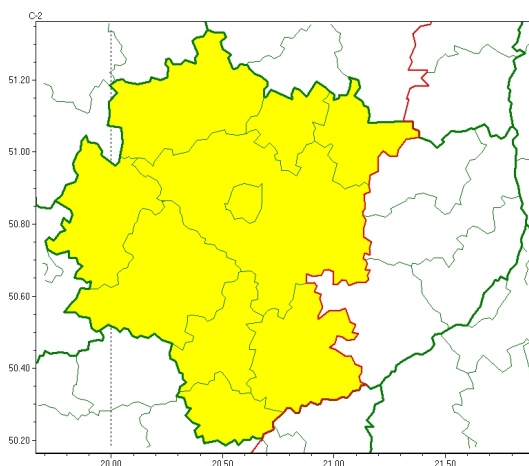

Zasięg ostrzeżeń w województwie

Opady marznące
2025-02-05 11:56

WOJEWÓDZTWO ŚWIĘTOKRZYSKIE
OSTRZEŻENIA METEOROLOGICZNE ZBIORCZO NR 24
WYKAZ OBOWIĄZUJĄCYCH OSTRZEŻEŃ
o godz. 11:56 dnia 05.02.2025

Zjawisko/Stopień zagrożenia	Opady marznące/1
Obszar (w nawiasie numer ostrzeżenia dla powiatu)	powiaty: buski(21), jędrzejowski(21), kazimierski(21), Kielce(20), kielecki(21), konecki(19), pińczowski(21), skarżyski(18), starachowicki(18), włoszczowski(21)
Ważność	od godz. 21:00 dnia 05.02.2025 do godz. 09:00 dnia 06.02.2025
Prawdopodobieństwo	70%
Przebieg	Miejscami prognozowane są słabe opady marznącego deszczu lub mżawki powodujące gołoledź.
SMS	IMGW-PIB OSTRZEGA: MARZNAĆEOPADY/1 świętokrzyskie (10 powiatów) od 21:00/05.02 do 09:00/06.02.2025 marznące opady, drogi śliskie. Dotyczy powiatów: buski, jędrzejowski, kazimierski, Kielce, kielecki, konecki, pińczowski, skarżyski, starachowicki i włoszczowski.
RSO	Woj. świętokrzyskie (10 powiatów), IMGW-PIB wydał ostrzeżenie pierwszego stopnia o opadach marznących
Uwagi	Brak.