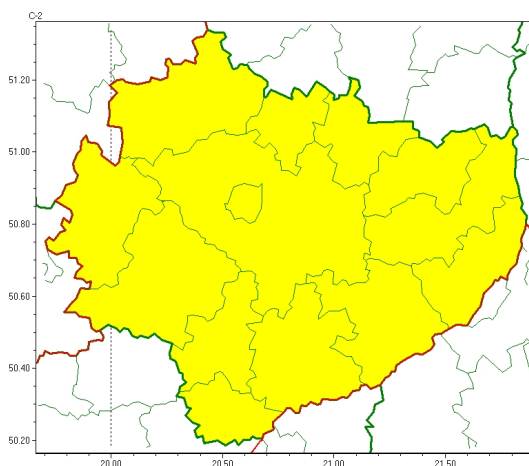

Zasięg ostrzeżeń w województwie

Opady marznące
2025-01-21 11:53

WOJEWÓDZTWO ŚWIĘTOKRZYSKIE **OSTRZEŻENIA METEOROLOGICZNE ZBIORCZO NR 21** **WYKAZ OBOWIĄZUJĄCYCH OSTRZEŻEŃ** **o godz. 11:53 dnia 21.01.2025**

| Zjawisko/Stopień zagrożenia | Opady marznące/1 |
|---|--|
| Obszar (w nawiasie numer ostrzeżenia dla powiatu) | powiaty: buski(18), jędrzejowski(18), kazimierski(18), Kielce(18), kielecki(19), konecki(17), opatowski(15), ostrowiecki(14), pińczowski(18), sandomierski(15), skarżyski(16), starachowicki(16), staszowski(16), włoszczowski(18) |
| Ważność | od godz. 21:00 dnia 21.01.2025 do godz. 08:00 dnia 22.01.2025 |
| Prawdopodobieństwo | 70% |
| Przebieg | Okresami prognozowane są słabe opady marznącego deszczu lub mżawki powodujące gołoledź. |
| SMS | IMGW-PIB OSTRZEGA: MARZNAĆEOPADY/1 świętokrzyskie (wszystkie powiaty) od 21:00/21.01 do 08:00/22.01.2025 marznące opady, drogi śliskie. Dotyczy powiatów: wszystkie powiaty. |
| RSO | Woj. świętokrzyskie (wszystkie powiaty), IMGW-PIB wydał ostrzeżenie pierwszego stopnia o opadach marznących |
| Uwagi | Brak. |