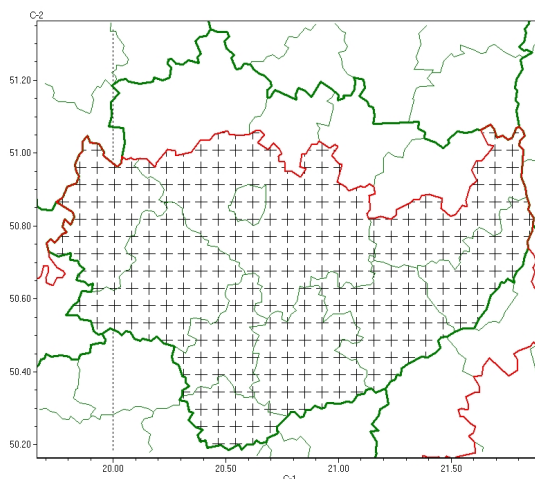

### Zasięg komunikatu w województwie

#### Gęsta mgła

### Komunikat meteorologiczny z godz. 22:20 dnia 20.01.2025

<b>Nazwa biura</b>	IMGW-PIB Biuro Prognoz Meteorologicznych w Krakowie
<b>Zjawiska</b>	Gęsta mgła
<b>Obszar</b>	województwo świętokrzyskie powiaty: buski, jędrzejowski, kazimierski, Kielce, kielecki, opatowski, pińczowski, sandomierski, staszowski, włoszczowski
<b>Sytuacja meteorologiczna</b>	Widzialność stopniowo pogarsza się i miejscami ograniczona jest do 100 metrów. Dodatkowo temperatura powietrza przy gruncie obniża się i w wielu miejscach spadła poniżej 0°C co skutkować może lokalną śliskością. Mgły utrzymają się do godzin porannych.
<b>Uwagi</b>	Komunikat przygotowano na podstawie danych z systemów teledetekcji atmosfery oraz sieci pomiarowo-obszernych IMGW-PIB. Lokalnie zjawiska mogą mieć inny przebieg niż opisany.
<b>Godzina i data wydania</b>	godz. 22:20 dnia 20.01.2025