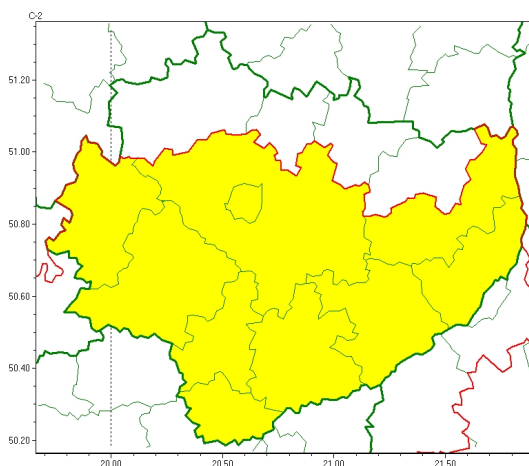

Zasięg ostrzeżeń w województwie

Gęsta mgła
2025-01-20 11:38

WOJEWÓDZTWO ŚWIĘTOKRZYSKIE
OSTRZEŻENIA METEOROLOGICZNE ZBIORCZO NR 19
WYKAZ OBOWIĄZUJĄCYCH OSTRZEŻEŃ
o godz. 11:38 dnia 20.01.2025

Zjawisko/Stopień zagrożenia	Gęsta mgła/1
Obszar (w nawiasie numer ostrzeżenia dla powiatu)	powiaty: buski(17), jędrzejowski(17), kazimierski(17), Kielce(17), kielecki(18), opatowski(14), pińczowski(17), sandomierski(14), staszowski(15), włoszczowski(17)
Ważność	od godz. 16:00 dnia 20.01.2025 do godz. 11:00 dnia 21.01.2025
Prawdopodobieństwo	85%
Przebieg	Prognozuje się gęste mgły, w zasięgu których widzialność może miejscami wynosić poniżej 200 m.
SMS	IMGW-PIB OSTRZEGA: MGŁA/1 świętokrzyskie (10 powiatów) od 16:00/20.01 do 11:00/21.01.2025 widzialność 200 m. Dotyczy powiatów: buski, jędrzejowski, kazimierski, Kielce, kielecki, opatowski, pińczowski, sandomierski, staszowski i włoszczowski.
RSO	Woj. świętokrzyskie (10 powiatów), IMGW-PIB wydał ostrzeżenie pierwszego stopnia o silnych mgłach
Uwagi	Brak.