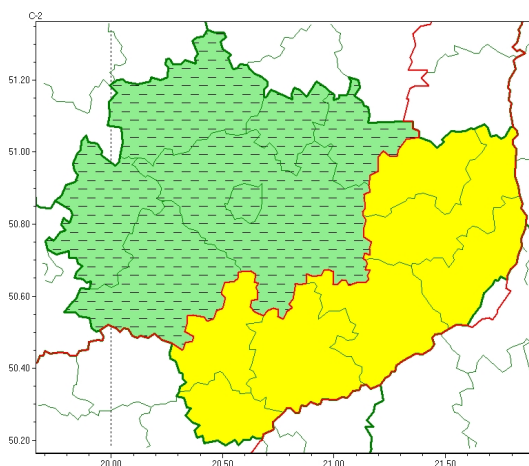

### Zasięg ostrzeżeń w województwie

Gęsta mgła  
2025-01-20 06:01

## **WOJEWÓDZTWO ŚWIĘTOKRZYSKIE** **OSTRZEŻENIA METEOROLOGICZNE ZBIORCZO NR 18** **WYKAZ OBOWIĄZUJĄCYCH OSTRZEŻEŃ** **o godz. 06:01 dnia 20.01.2025**

Zjawisko/Stopień zagrożenia	Gęsta mgła/1 ODWOŁANIE
Obszar (w nawiasie numer ostrzeżenia dla powiatu)	powiaty: jędrzejowski(16), Kielce(16), kielecki(17), konecki(16), skarżyski(15), starachowicki(15), włoszczowski(16)
Czas odwołania	godz. 06:01 dnia 20.01.2025
Przyczyna	Zjawisko zakończyło się
SMS	IMGW-PIB INFORMUJE: MGŁA/- świętokrzyskie (7 powiatów) 06:01/20.01.2025 ZJAWISKO ZAKOŃCZYŁO SIĘ. Dotyczy powiatów: jędrzejowski, Kielce, kielecki, konecki, skarżyski, starachowicki i włoszczowski.
RSO	Woj. świętokrzyskie (7 powiatów), IMGW-PIB odwołał ostrzeżenie pierwszego stopnia o silnych mgłach
Uwagi	Brak.
Zjawisko/Stopień zagrożenia	Gęsta mgła/1
Obszar (w nawiasie numer ostrzeżenia dla powiatu)	powiaty: buski(16), kazimierski(16), opatowski(13), ostrowiecki(13), pińczowski(16), sandomierski(13), staszowski(14)
Ważność	od godz. 18:00 dnia 19.01.2025 do godz. 11:00 dnia 20.01.2025
Prawdopodobieństwo	80%
Przebieg	Prognozuje się gęste mgły, lokalnie marznące, w zasięgu których widzialność będzie miejscami wynosić poniżej 200 m.

<b>SMS</b>	IMGW-PIB OSTRZEGA: MGŁA/1 świętokrzyskie (7 powiatów) od 18:00/19.01 do 11:00/20.01.2025 widzialność 200 m. Dotyczy powiatów: buski, kazimierski, opatowski, ostrowiecki, pińczowski, sandomierski i staszowski.
<b>RSO</b>	Woj. świętokrzyskie (7 powiatów), IMGW-PIB wydał ostrzeżenie pierwszego stopnia o silnych mgłach
<b>Uwagi</b>	Brak.