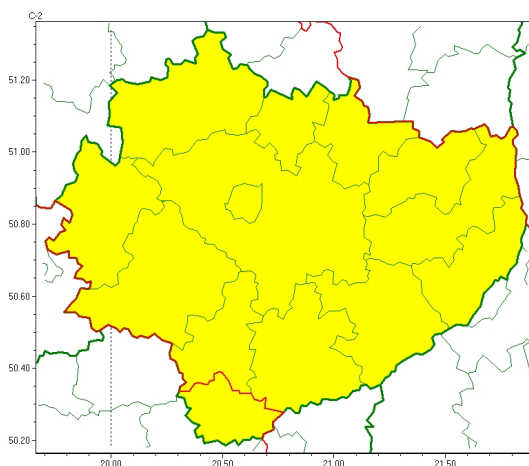

### Zasięg ostrzeżeń w województwie

Opady marznące  
2025-01-05 11:46

## **WOJEWÓDZTWO ŚWIĘTOKRZYSKIE** **OSTRZEŻENIA METEOROLOGICZNE ZBIORCZO NR 5** **WYKAZ OBOWIĄZUJĄCYCH OSTRZEŻEŃ** **o godz. 11:46 dnia 05.01.2025**

<b>Zjawisko/Stopień zagrożenia</b>	<b>Opady marznące/1</b>
<b>Obszar (w nawiasie numer ostrzeżenia dla powiatu)</b>	powiaty: kazimierski(4)
<b>Ważność</b>	od godz. 20:00 dnia 05.01.2025 do godz. 03:00 dnia 06.01.2025
<b>Prawdopodobieństwo</b>	80%
<b>Przebieg</b>	Prognozowane są słabe opady marznącego deszczu powodujące gołoledź.
<b>SMS</b>	IMGW-PIB OSTRZEGA: MARZNAĆEOPADY/1 świętokrzyskie (1 powiat) od 20:00/05.01 do 03:00/06.01.2025 marznące opady, drogi śliskie. Dotyczy powiatów: kazimierski.
<b>RSO</b>	Woj. świętokrzyskie (1 powiat), IMGW-PIB wydał ostrzeżenie pierwszego stopnia o opadach marznących
<b>Uwagi</b>	Brak.
<b>Zjawisko/Stopień zagrożenia</b>	<b>Opady marznące/1</b>
<b>Obszar (w nawiasie numer ostrzeżenia dla powiatu)</b>	powiaty: buski(4), jędrzejowski(4), Kielce(4), kielecki(5), konecki(4), opatowski(4), ostrowiecki(4), pińczowski(4), sandomierski(4), skarżyski(4), starachowicki(4), staszowski(4), włoszczowski(4)
<b>Ważność</b>	od godz. 23:00 dnia 05.01.2025 do godz. 06:00 dnia 06.01.2025
<b>Prawdopodobieństwo</b>	80%
<b>Przebieg</b>	Prognozowane są słabe opady marznącego deszczu powodujące gołoledź.

<b>SMS</b>	IMGW-PIB OSTRZEGA: MARZNAĆEOPADY/1 świętokrzyskie (13 powiatów) od 23:00/05.01 do 06:00/06.01.2025 marznące opady, drogi śliskie. Dotyczy powiatów: buski, jędrzejowski, Kielce, kielecki, konecki, opatowski, ostrowiecki, pińczowski, sandomierski, skarżyski, starachowicki, staszowski i włoszczowski.
<b>RSO</b>	Woj. świętokrzyskie (13 powiatów), IMGW-PIB wydał ostrzeżenie pierwszego stopnia o opadach marznących
<b>Uwagi</b>	Brak.