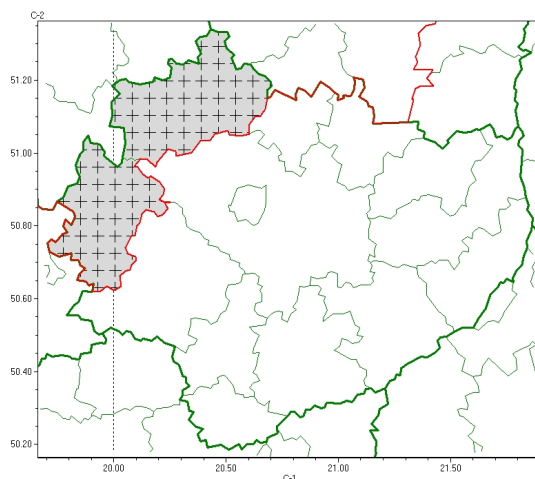

Zasięg komunikatu w województwie

Opady marznące

Komunikat meteorologiczny z godz. 07:30 dnia 30.12.2024

| | |
|---------------------------------|--|
| Nazwa biura | IMGW-PIB Biuro Prognoz Meteorologicznych w Krakowie |
| Zjawiska | Opady marznące |
| Obszar | województwo świętokrzyskie powiaty: konecki, włoszczowski |
| Sytuacja meteorologiczna | W regionie obserwuje się słabe opady mżawki. W najbliższych 2-3 godzinach miejscami będzie utrzymywała się ujemna temperatura gruntu, w związku z czym lokalnie opady mżawki mogą być marznące. Lokalnie, zwłaszcza na mostach i wiaduktach, ślisko! |
| Uwagi | Komunikat przygotowano na podstawie danych z sieci pomiarowo-obszernych IMGW-PIB. Lokalnie zjawiska mogą mieć inny przebieg niż opisany. |
| Godzina i data wydania | godz. 07:30 dnia 30.12.2024 |