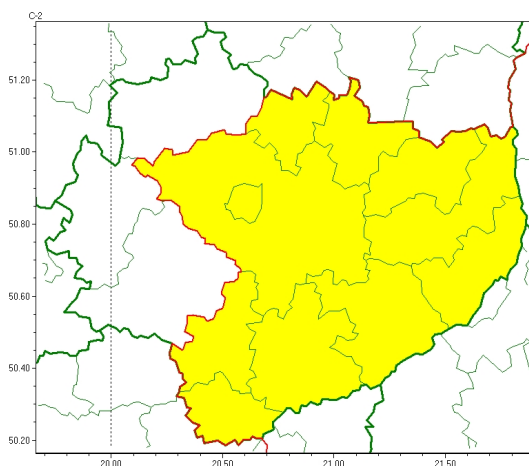

### Zasięg ostrzeżeń w województwie

Gęsta mgła  
2024-12-29 16:58

**WOJEWÓDZTWO ŚWIĘTOKRZYSKIE**  
**OSTRZEŻENIA METEOROLOGICZNE ZBIORCZO NR 301**  
**WYKAZ OBOWIĄZUJĄCYCH OSTRZEŻEŃ**  
**o godz. 16:58 dnia 29.12.2024**

Zjawisko/Stopień zagrożenia	Gęsta mgła/1
Obszar (w nawiasie numer ostrzeżenia dla powiatu)	powiaty: buski(153), kazimierski(155), Kielce(152), kielecki(152), opatowski(147), ostrowiecki(148), pińczowski(150), sandomierski(153), skarżyski(144), starachowicki(144), staszowski(156)
Ważność	od godz. 17:00 dnia 29.12.2024 do godz. 03:00 dnia 30.12.2024
Prawdopodobieństwo	90%
Przebieg	Obserwuje się i prognozuje dalsze występowanie gęstych mgieł, w zasięgu których widzialność miejscami może być ograniczona do 100 m.
SMS	IMGW-PIB OSTRZEGA: MGŁA/1 świętokrzyskie (11 powiatów) od 17:00/29.12 do 03:00/30.12.2024 widzialność 100 m. Dotyczy powiatów: buski, kazimierski, Kielce, kielecki, opatowski, ostrowiecki, pińczowski, sandomierski, skarżyski, starachowicki i staszowski.
RSO	Woj. świętokrzyskie (11 powiatów), IMGW-PIB wydał ostrzeżenie pierwszego stopnia o silnych mgłach
Uwagi	Brak.