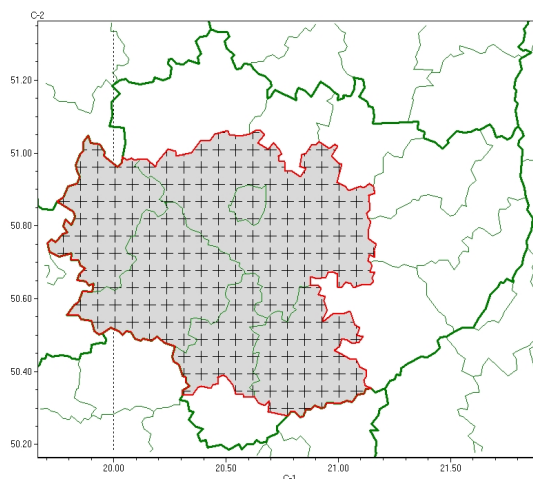

Zasięg komunikatu w województwie

Gęsta mgła

Komunikat meteorologiczny z godz. 14:02 dnia 29.12.2024

Nazwa biura	IMGW-PIB Biuro Prognoz Meteorologicznych w Krakowie
Zjawiska	Gęsta mgła
Obszar	województwo świętokrzyskie powiaty: buski, jędrzejowski, Kielce, kielecki, pińczowski, włoszczowski
Sytuacja meteorologiczna	Miejscami nadal występują gęste mgły ograniczające widzialność do około 200 m. W ciągu najbliższych godzin widzialność będzie się stopniowo poprawiać, ale nadal będą występować mgły ograniczające widzialność do 400-500 m.
Uwagi	Komunikat przygotowano na podstawie danych z systemów teledetekcji atmosfery oraz sieci pomiarowo-obszernych IMGW-PIB. Lokalnie zjawiska mogą mieć inny przebieg niż opisany.
Godzina i data wydania	godz. 14:02 dnia 29.12.2024