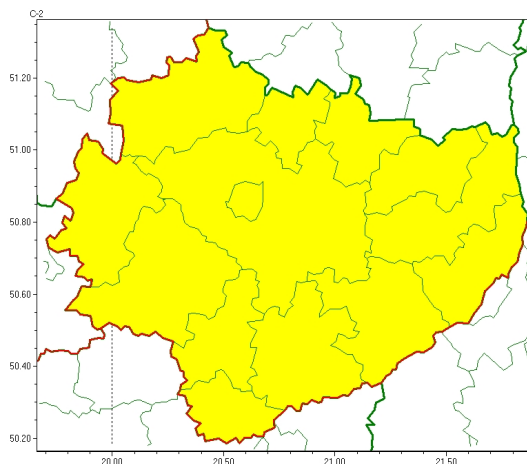

Zasięg ostrzeżeń w województwie

Opady marznące
2024-12-29 06:21

Gęsta mgła
2024-12-29 06:21

WOJEWÓDZTWO ŚWIĘTOKRZYSKIE
OSTRZEŻENIA METEOROLOGICZNE ZBIORCZO NR 300
WYKAZ OBOWIĄZUJĄCYCH OSTRZEŻEŃ
o godz. 06:21 dnia 29.12.2024

Zjawisko/Stopień zagrożenia	Opady marznące/1 ODWOŁANIE
Obszar (w nawiasie numer ostrzeżenia dla powiatu)	powiaty: buski(151), jędrzejowski(144), kazimierski(153), Kielce(150), kielecki(150), konecki(136), opatowski(145), ostrowiecki(146), pińczowski(148), sandomierski(151), skarżyski(142), starachowicki(142), staszowski(154), włoszczowski(140)
Czas odwołania	godz. 06:20 dnia 29.12.2024
Przyczyna	Zjawisko zakończyło się
SMS	IMGW-PIB INFORMUJE: MARZNAŃCEOPADY/- świętokrzyskie (wszystkie powiaty) 06:20/29.12.2024 ZJAWISKO ZAKOŃCZYŁO SIĘ. Dotyczy powiatów: wszystkie powiaty.
RSO	Woj. świętokrzyskie (wszystkie powiaty), IMGW-PIB odwołał ostrzeżenie pierwszego stopnia o opadach marzących
Uwagi	Brak.
Zjawisko/Stopień zagrożenia	Gęsta mgła/1
Obszar (w nawiasie numer ostrzeżenia dla powiatu)	powiaty: buski(152), jędrzejowski(145), kazimierski(154), Kielce(151), kielecki(151), konecki(137), opatowski(146), ostrowiecki(147), pińczowski(149), sandomierski(152), skarżyski(143), starachowicki(143), staszowski(155), włoszczowski(141)
Ważność	od godz. 16:00 dnia 28.12.2024 do godz. 12:00 dnia 29.12.2024
Prawdopodobieństwo	80%
Przebieg	Prognozuje się gęste mgły, w zasięgu których widzialność może miejscami wynosić 200 m, lokalnie 100 m.

SMS	IMGW-PIB OSTRZEGA: MGŁA/1 świętokrzyskie (wszystkie powiaty) od 16:00/28.12 do 12:00/29.12.2024 widzialność 100 m. Dotyczy powiatów: wszystkie powiaty.
RSO	Woj. świętokrzyskie (wszystkie powiaty), IMGW-PIB wydał ostrzeżenie pierwszego stopnia o silnych mgłach
Uwagi	Brak.