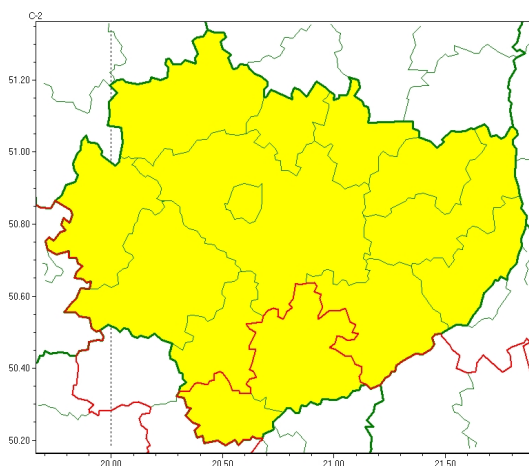

### Zasięg ostrzeżeń w województwie

Opady marznące  
2024-12-27 13:05

## **WOJEWÓDZTWO ŚWIĘTOKRZYSKIE** **OSTRZEŻENIA METEOROLOGICZNE ZBIORCZO NR 297** **WYKAZ OBOWIĄZUJĄCYCH OSTRZEŻEŃ** **o godz. 13:05 dnia 27.12.2024**

<b>Zjawisko/Stopień zagrożenia</b>	<b>Opady marznące/1</b>
<b>Obszar (w nawiasie numer ostrzeżenia dla powiatu)</b>	powiaty: jędrzejowski(143), Kielce(149), kielecki(149), konecki(135), opatowski(144), ostrowiecki(145), pińczowski(147), sandomierski(150), skarżyski(141), starachowicki(141), staszowski(153), włoszczowski(139)
<b>Ważność</b>	od godz. 19:00 dnia 27.12.2024 do godz. 09:00 dnia 28.12.2024
<b>Prawdopodobieństwo</b>	75%
<b>Przebieg</b>	Prognozowane są słabe opady marznącej mżawki powodujące gołoledź.
<b>SMS</b>	IMGW-PIB OSTRZEGA: MARZNAĆEOPADY/1 świętokrzyskie (12 powiatów) od 19:00/27.12 do 09:00/28.12.2024 marznące opady, drogi śliskie. Dotyczy powiatów: jędrzejowski, Kielce, kielecki, konecki, opatowski, ostrowiecki, pińczowski, sandomierski, skarżyski, starachowicki, staszowski i włoszczowski.
<b>RSO</b>	Woj. świętokrzyskie (12 powiatów), IMGW-PIB wydał ostrzeżenie pierwszego stopnia o opadach marznących
<b>Uwagi</b>	Brak.
<b>Zjawisko/Stopień zagrożenia</b>	<b>Opady marznące/1</b>
<b>Obszar (w nawiasie numer ostrzeżenia dla powiatu)</b>	powiaty: buski(150), kazimierski(152)
<b>Ważność</b>	od godz. 09:00 dnia 27.12.2024 do godz. 09:00 dnia 28.12.2024
<b>Prawdopodobieństwo</b>	80%

<b>Przebieg</b>	Prognozowane są okresami słabe opady marznącej mżawki powodujące gołoledź.
<b>SMS</b>	IMGW-PIB OSTRZEGA: MARZNAĆEOPADY/1 świętokrzyskie (2 powiaty) od 09:00/27.12 do 09:00/28.12.2024 marznące opady, drogi śliskie. Dotyczy powiatów: buski i kazimierski.
<b>RSO</b>	Woj. świętokrzyskie (2 powiaty), IMGW-PIB wydał ostrzeżenie pierwszego stopnia o opadach marzących
<b>Uwagi</b>	Brak.