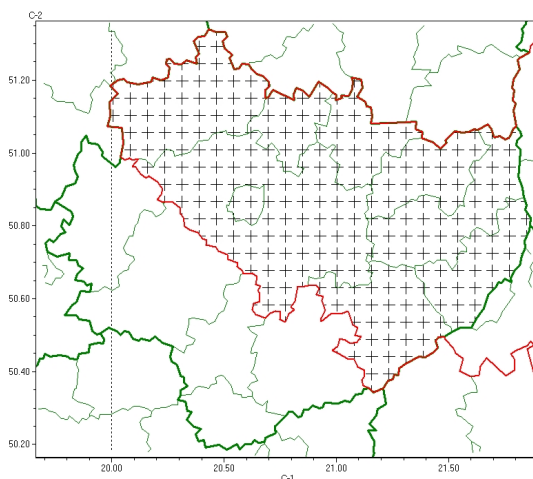

Zasięg komunikatu w województwie

Opady marznące

Komunikat meteorologiczny z godz. 10:03 dnia 27.12.2024

Nazwa biura	IMGW-PIB Biuro Prognoz Meteorologicznych w Krakowie
Zjawiska	Opady marznące
Obszar	województwo świętokrzyskie powiaty: Kielce, kielecki, konecki, opatowski, ostrowiecki, sandomierski, skarżyski, starachowicki, staszowski
Sytuacja meteorologiczna	Temperatura gruntu nad regionem jest ujemna i występują opady mżawki, które lokalnie mogą powodować gołoledź. W kolejnych godzinach temperatura powoli będzie wzrastać, ale w najbliższym czasie wciąż opady mogą marznąć i powodować gołoledź.
Uwagi	Komunikat przygotowano na podstawie danych z systemów teledetekcji atmosfery oraz sieci pomiarowo-obszernych IMGW-PIB. Lokalnie zjawiska mogą mieć inny przebieg niż opisany.
Godzina i data wydania	godz. 10:03 dnia 27.12.2024