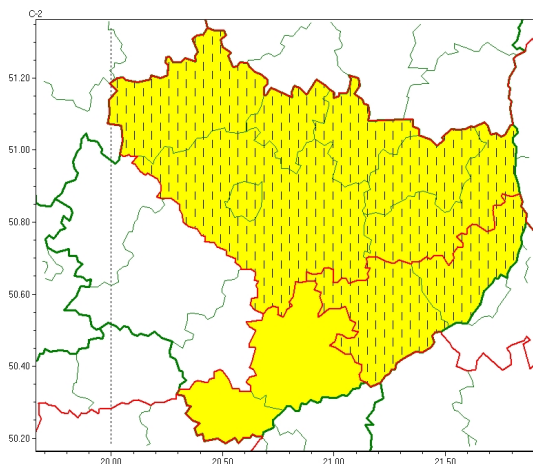

Zasięg ostrzeżeń w województwie

Opady marznące
2024-12-27 08:25

Gęsta mgła
2024-12-27 08:25

WOJEWÓDZTWO ŚWIĘTOKRZYSKIE OSTRZEŻENIA METEOROLOGICZNE ZBIORCZO NR 296 WYKAZ OBOWIĄZUJĄCYCH OSTRZEŻEŃ o godz. 08:25 dnia 27.12.2024

Zjawisko/Stopień zagrożenia	Opady marznące/1 ZMIANA
Obszar (w nawiasie numer ostrzeżenia dla powiatu)	powiaty: Kielce(148), kielecki(148), konecki(134), opatowski(143), ostrowiecki(144), sandomierski(148), skarżyski(140), starachowicki(140), staszowski(151)
Ważność	od godz. 08:24 dnia 27.12.2024 do godz. 13:00 dnia 27.12.2024
Prawdopodobieństwo	70%
Przebieg	Prognozowane są słabe opady marznącej mżawki powodujące gołoledź.
SMS	IMGW-PIB OSTRZEGA: MARZNAĆEOPADY/1 świętokrzyskie (9 powiatów) od 08:24/27.12 do 13:00/27.12.2024 marznące opady, drogi śliskie. Dotyczy powiatów: Kielce, kielecki, konecki, opatowski, ostrowiecki, sandomierski, skarżyski, starachowicki i staszowski.
RSO	Woj. świętokrzyskie (9 powiatów), IMGW-PIB wydał ostrzeżenie pierwszego stopnia o opadach marznących
Uwagi	Zmiana dotyczy ważności ostrzeżenia.
Zjawisko/Stopień zagrożenia	Opady marznące/1
Obszar (w nawiasie numer ostrzeżenia dla powiatu)	powiaty: buski(150), kazimierski(152)
Ważność	od godz. 09:00 dnia 27.12.2024 do godz. 09:00 dnia 28.12.2024
Prawdopodobieństwo	80%
Przebieg	Prognozowane są okresami słabe opady marznącej mżawki powodujące gołoledź.