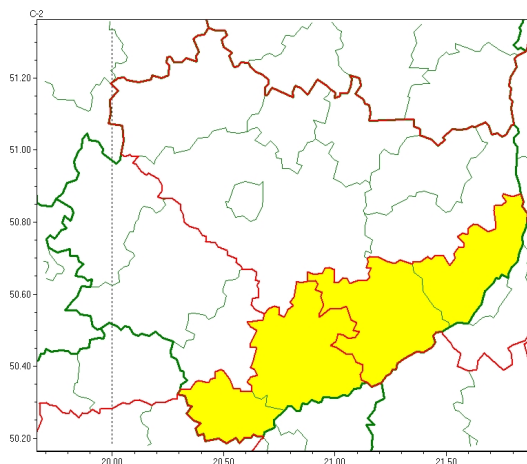

Zasięg ostrzeżeń w województwie

Opady marznące
2024-12-27 08:25

Gęsta mgła
2024-12-27 08:25

WOJEWÓDZTWO ŚWIĘTOKRZYSKIE OSTRZEŻENIA METEOROLOGICZNE ZBIORCZO NR 296 WYKAZ OBOWIĄZUJĄCYCH OSTRZEŻEŃ o godz. 08:25 dnia 27.12.2024

Zjawisko/Stopień zagrożenia	Opady marznące/1 ZMIANA
Obszar (w nawiasie numer ostrzeżenia dla powiatu)	powiaty: Kielce(148), kielecki(148), konecki(134), opatowski(143), ostrowiecki(144), sandomierski(148), skarżyski(140), starachowicki(140), staszowski(151)
Ważność	od godz. 08:24 dnia 27.12.2024 do godz. 13:00 dnia 27.12.2024
Prawdopodobieństwo	70%
Przebieg	Prognozowane są słabe opady marznącej mżawki powodujące gołoledź.
SMS	IMGW-PIB OSTRZEGA: MARZNAĆEOPADY/1 świętokrzyskie (9 powiatów) od 08:24/27.12 do 13:00/27.12.2024 marznące opady, drogi śliskie. Dotyczy powiatów: Kielce, kielecki, konecki, opatowski, ostrowiecki, sandomierski, skarżyski, starachowicki i staszowski.
RSO	Woj. świętokrzyskie (9 powiatów), IMGW-PIB wydał ostrzeżenie pierwszego stopnia o opadach marznących
Uwagi	Zmiana dotyczy ważności ostrzeżenia.
Zjawisko/Stopień zagrożenia	Opady marznące/1
Obszar (w nawiasie numer ostrzeżenia dla powiatu)	powiaty: buski(150), kazimierski(152)
Ważność	od godz. 09:00 dnia 27.12.2024 do godz. 09:00 dnia 28.12.2024
Prawdopodobieństwo	80%
Przebieg	Prognozowane są okresami słabe opady marznącej mżawki powodujące gołoledź.