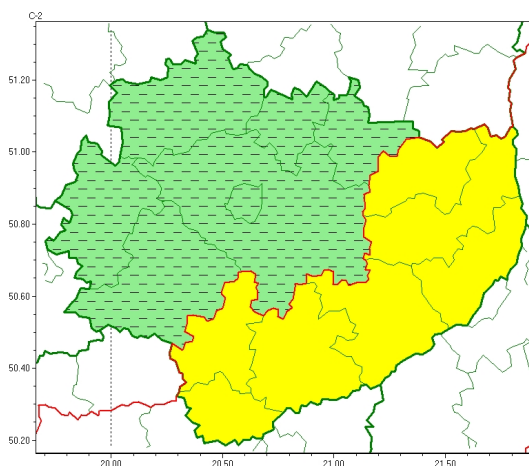

Zasięg ostrzeżeń w województwie

Gęsta mgła
2024-12-26 05:36

WOJEWÓDZTWO ŚWIĘTOKRZYSKIE
OSTRZEŻENIA METEOROLOGICZNE ZBIORCZO NR 293
WYKAZ OBOWIĄZUJĄCYCH OSTRZEŻEŃ
o godz. 05:36 dnia 26.12.2024

Zjawisko/Stopień zagrożenia	Gęsta mgła/1 ODWOŁANIE
Obszar (w nawiasie numer ostrzeżenia dla powiatu)	powiaty: jędrzejowski(142), Kielce(147), kielecki(147), konecki(133), skarżyski(139), starachowicki(139), włoszczowski(138)
Czas odwołania	godz. 05:35 dnia 26.12.2024
Przyczyna	Zjawisko nie wystąpi. Tylko lokalnie przewiduje się krótkotrwałe mgły ograniczające widzialność do 200 m.
SMS	IMGW-PIB INFORMUJE: MGLA/- świętokrzyskie (7 powiatów) 05:35/26.12.2024 ZJAWISKO NIE WYSTĄPI. Dotyczy powiatów: jędrzejowski, Kielce, kielecki, konecki, skarżyski, starachowicki i włoszczowski.
RSO	Woj. świętokrzyskie (7 powiatów), IMGW-PIB odwołał ostrzeżenie pierwszego stopnia o silnych mgłach
Uwagi	Brak.
Zjawisko/Stopień zagrożenia	Gęsta mgła/1
Obszar (w nawiasie numer ostrzeżenia dla powiatu)	powiaty: buski(148), kazimierski(150), opatowski(142), ostrowiecki(143), pińczowski(146), sandomierski(147), staszowski(150)
Ważność	od godz. 20:00 dnia 25.12.2024 do godz. 09:00 dnia 26.12.2024
Prawdopodobieństwo	80%
Przebieg	Miejscami prognozuje się gęste mgły, w zasięgu których widzialność będzie się obniżać do około 100 m. Lokalnie mgły marznące, na drogach ślisko.

SMS	IMGW-PIB OSTRZEGA: MGŁA/1 świętokrzyskie (7 powiatów) od 20:00/25.12 do 09:00/26.12.2024 widzialność miejscami około 100 m. Dotyczy powiatów: buski, kazimierski, opatowski, ostrowiecki, pińczowski, sandomierski i staszowski.
RSO	Woj. świętokrzyskie (7 powiatów), IMGW-PIB wydał ostrzeżenie pierwszego stopnia o silnych mgłach
Uwagi	Brak.