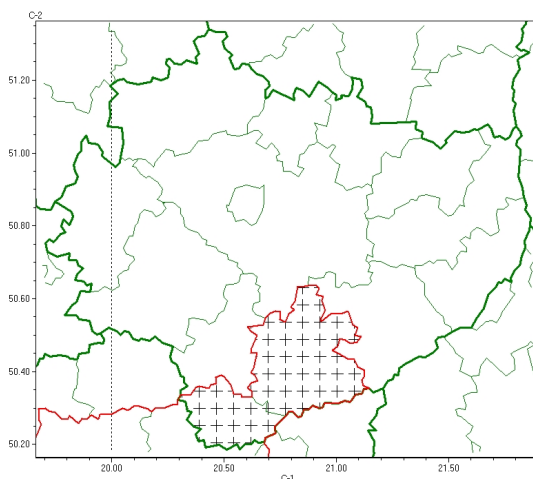

### Zasięg komunikatu w województwie

#### Gęsta mgła

### Komunikat meteorologiczny z godz. 05:12 dnia 26.12.2024

<b>Nazwa biura</b>	IMGW-PIB Biuro Prognoz Meteorologicznych w Krakowie
<b>Zjawiska</b>	Gęsta mgła
<b>Obszar</b>	województwo świętokrzyskie powiaty: buski, kazimierski
<b>Sytuacja meteorologiczna</b>	W ciągu najbliższej godziny przewiduje się miejscami utworzenie się mgieł marznących, ograniczających widzialność do 100-400 m; będą się one utrzymywać przez kolejne 3-4 godziny.
<b>Uwagi</b>	Komunikat przygotowano na podstawie danych z systemów teledetekcji atmosfery oraz sieci pomiarowo-obszernych IMGW-PIB. Lokalnie zjawiska mogą mieć inny przebieg niż opisany.
<b>Godzina i data wydania</b>	godz. 05:12 dnia 26.12.2024