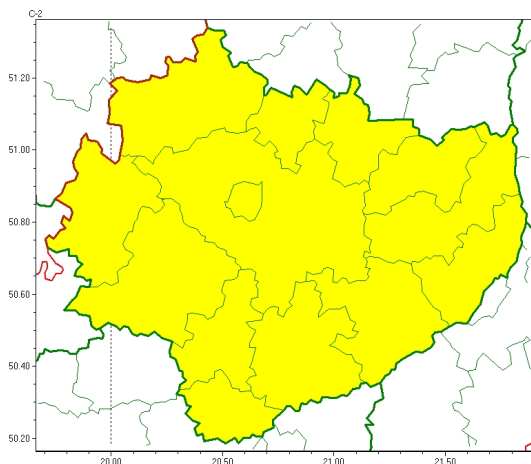

### Zasięg ostrzeżeń w województwie

Gęsta mgła  
2024-12-25 11:48

**WOJEWÓDZTWO ŚWIĘTOKRZYSKIE**  
**OSTRZEŻENIA METEOROLOGICZNE ZBIORCZO NR 292**  
**WYKAZ OBOWIĄZUJĄCYCH OSTRZEŻEŃ**  
**o godz. 11:48 dnia 25.12.2024**

Zjawisko/Stopień zagrożenia	Gęsta mgła/1
Obszar (w nawiasie numer ostrzeżenia dla powiatu)	powiaty: buski(148), jędrzejowski(142), kazimierski(150), Kielce(147), kielecki(147), konecki(133), opatowski(142), ostrowiecki(143), pińczowski(146), sandomierski(147), skarżyski(139), starachowicki(139), staszowski(150), włoszczowski(138)
Ważność	od godz. 20:00 dnia 25.12.2024 do godz. 09:00 dnia 26.12.2024
Prawdopodobieństwo	80%
Przebieg	Miejscami prognozuje się gęste mgły, w zasięgu których widzialność będzie się obniżać do około 100 m. Lokalnie mgły marznące, na drogach ślisko.
SMS	IMGW-PIB OSTRZEGA: MGŁA/1 świętokrzyskie (wszystkie powiaty) od 20:00/25.12 do 09:00/26.12.2024 widzialność miejscami około 100 m. Dotyczy powiatów: wszystkie powiaty.
RSO	Woj. świętokrzyskie (wszystkie powiaty), IMGW-PIB wydał ostrzeżenie pierwszego stopnia o silnych mgłach
Uwagi	Brak.