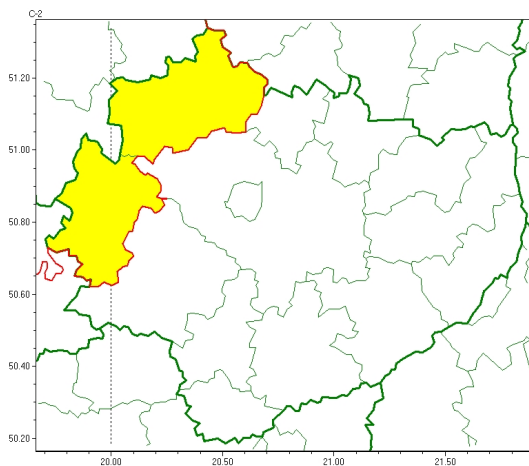

Zasięg ostrzeżeń w województwie

Gęsta mgła
2024-12-24 11:39

WOJEWÓDZTWO ŚWIĘTOKRZYSKIE **OSTRZEŻENIA METEOROLOGICZNE ZBIORCZO NR 290** **WYKAZ OBOWIĄZUJĄCYCH OSTRZEŻEŃ** **o godz. 11:39 dnia 24.12.2024**

Zjawisko/Stoień zagrożenia	Gęsta mgła/1
Obszar (w nawiasie numer ostrzeżenia dla powiatu)	powiaty: konecki(132), włoszczowski(137)
Ważność	od godz. 22:00 dnia 24.12.2024 do godz. 10:00 dnia 25.12.2024
Prawdopodobieństwo	75%
Przebieg	Lokalnie prognozuje się gęste mgły, w zasięgu których widzialność może miejscami wynosić poniżej 200 m.
SMS	IMGW-PIB OSTRZEGA: MGŁA/1 świętokrzyskie (2 powiaty) od 22:00/24.12 do 10:00/25.12.2024 widzialność 200 m. Dotyczy powiatów: konecki i włoszczowski.
RSO	Woj. świętokrzyskie (2 powiaty), IMGW-PIB wydał ostrzeżenie pierwszego stopnia o silnych mgłach
Uwagi	Brak.