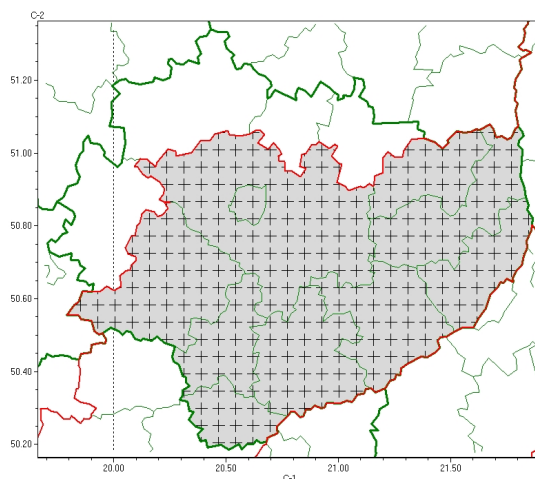

Zasięg komunikatu w województwie

Oblodzenie

Komunikat meteorologiczny z godz. 18:20 dnia 23.12.2024

Nazwa biura	IMGW-PIB Biuro Prognoz Meteorologicznych w Krakowie
Zjawiska	Oblodzenie
Obszar	województwo świętokrzyskie powiaty: buski, jędrzejowski, kazimierski, Kielce, kielecki, opatowski, ostrowiecki, pińczowski, sandomierski, staszowski
Sytuacja meteorologiczna	Gdziegdzie temperatura przy gruncie już spadła poniżej 0°C. Mokra nawierzchnia może zamarzać.
Uwagi	Komunikat przygotowano na podstawie danych z systemów teledetekcji atmosfery oraz sieci pomiarowo-obszernych IMGW-PIB. Lokalnie zjawiska mogą mieć inny przebieg niż opisany.
Godzina i data wydania	godz. 18:20 dnia 23.12.2024