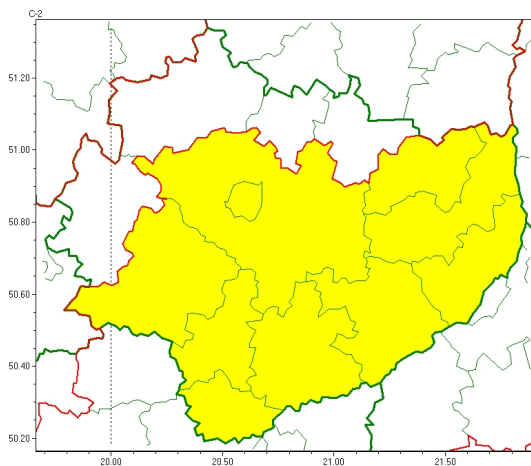

### Zasięg ostrzeżeń w województwie

Oblodzenie  
2024-12-23 12:36

## **WOJEWÓDZTWO ŚWIĘTOKRZYSKIE** **OSTRZEŻENIA METEOROLOGICZNE ZBIORCZO NR 289** **WYKAZ OBOWIĄZUJĄCYCH OSTRZEŻEŃ** **o godz. 12:36 dnia 23.12.2024**

Zjawisko/Stoień zagrożenia	Oblodzenie/1
Obszar (w nawiasie numer ostrzeżenia dla powiatu)	powiaty: buski(147), jędrzejowski(141), kazimierski(149), Kielce(146), kielecki(146), opatowski(141), ostrowiecki(142), pińczowski(145), sandomierski(146), staszowski(149)
Ważność	od godz. 17:30 dnia 23.12.2024 do godz. 08:00 dnia 24.12.2024
Prawdopodobieństwo	70%
Przebieg	Prognozuje się zamarzanie mokrej nawierzchni dróg i chodników po opadach deszczu, deszczu ze śniegiem i mżawki powodujące ich oblodzenie. Temperatura minimalna około -1°C, temperatura minimalna przy gruncie od -3°C do -1°C.
SMS	IMGW-PIB OSTRZEGA: OBLODZENIE/1 świętokrzyskie (10 powiatów) od 17:30/23.12 do 08:00/24.12.2024 temp. min. około -1st., przy gruncie do -3 st., ślisko. Dotyczy powiatów: buski, jędrzejowski, kazimierski, Kielce, kielecki, opatowski, ostrowiecki, pińczowski, sandomierski i staszowski.
RSO	Woj. świętokrzyskie (10 powiatów), IMGW-PIB wydał ostrzeżenie pierwszego stopnia o oblodzeniu
Uwagi	Brak.