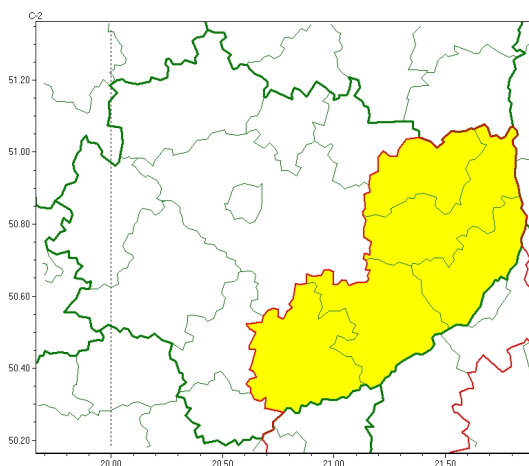

Zasięg ostrzeżeń w województwie

Opady marznące
2024-12-21 06:44

WOJEWÓDZTWO ŚWIĘTOKRZYSKIE
OSTRZEŻENIA METEOROLOGICZNE ZBIORCZO NR 288
WYKAZ OBOWIĄZUJĄCYCH OSTRZEŻEŃ
o godz. 06:44 dnia 21.12.2024

| Zjawisko/Stoień zagrożenia | Opady marznące/1 |
|---|--|
| Obszar (w nawiasie numer ostrzeżenia dla powiatu) | powiaty: buski(146), opatowski(140), ostrowiecki(141), sandomierski(145), staszowski(148) |
| Ważność | od godz. 07:00 dnia 21.12.2024 do godz. 10:00 dnia 21.12.2024 |
| Prawdopodobieństwo | 70% |
| Przebieg | Prognozowane są słabe opady marznącego deszczu lub mżawki lokalnie powodujące gołoledź. |
| SMS | IMGW-PIB OSTRZEGA: MARZNAĆEOPADY/1 świętokrzyskie (5 powiatów) od 07:00/21.12 do 10:00/21.12.2024 marznące opady, drogi śliskie. Dotyczy powiatów: buski, opatowski, ostrowiecki, sandomierski i staszowski. |
| RSO | Woj. świętokrzyskie (5 powiatów), IMGW-PIB wydał ostrzeżenie pierwszego stopnia o opadach marznących |
| Uwagi | Brak. |