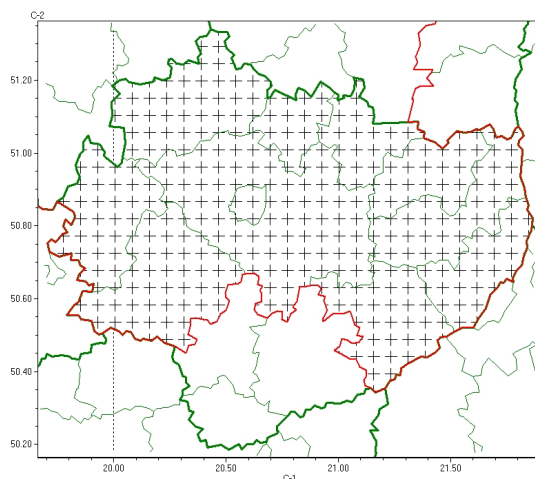

### Zasięg komunikatu w województwie

Opady marznące

### Komunikat meteorologiczny z godz. 20:33 dnia 14.12.2024

<b>Nazwa biura</b>	IMGW-PIB Biuro Prognoz Meteorologicznych w Krakowie
<b>Zjawiska</b>	Opady marznące
<b>Obszar</b>	województwo świętokrzyskie powiaty: jędrzejowski, Kielce, kielecki, konecki, opatowski, ostrowiecki, sandomierski, skarżyski, starachowicki, staszowski, włoszczowski
<b>Sytuacja meteorologiczna</b>	Miejscami występują słabe opady śniegu, lokalnie mżawki marznącej, powodującej gołoledź. W kolejnych godzinach opady będą występować głównie w postaci śniegu, jednak lokalnie może utrzymywać się słaby opad mżawki marznącej, powodującej gołoledź.
<b>Uwagi</b>	Komunikat przygotowano na podstawie danych z systemów teledetekcji atmosfery oraz sieci pomiarowo-obszernych IMGW-PIB. Lokalnie zjawiska mogą mieć inny przebieg niż opisany.
<b>Godzina i data wydania</b>	godz. 20:33 dnia 14.12.2024