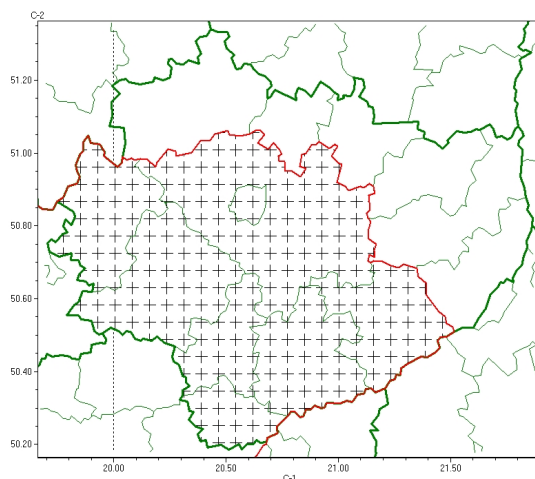

Zasięg komunikatu w województwie

Opady marznące

Komunikat meteorologiczny z godz. 08:51 dnia 12.12.2024

Nazwa biura	IMGW-PIB Biuro Prognoz Meteorologicznych w Krakowie
Zjawiska	Opady marznące
Obszar	województwo świętokrzyskie powiaty: buski, jędrzejowski, kazimierski, Kielce, kielecki, pińczowski, staszowski, włoszczowski
Sytuacja meteorologiczna	Na obszarze lokalnie występują i nadal są prognozowane słabe opady marznącej mżawki powodujące gołoledź.
Uwagi	Komunikat przygotowano na podstawie danych z systemów teledetekcji atmosfery oraz sieci pomiarowo-obszernych IMGW-PIB. Lokalnie zjawiska mogą mieć inny przebieg niż opisany.
Godzina i data wydania	godz. 08:51 dnia 12.12.2024