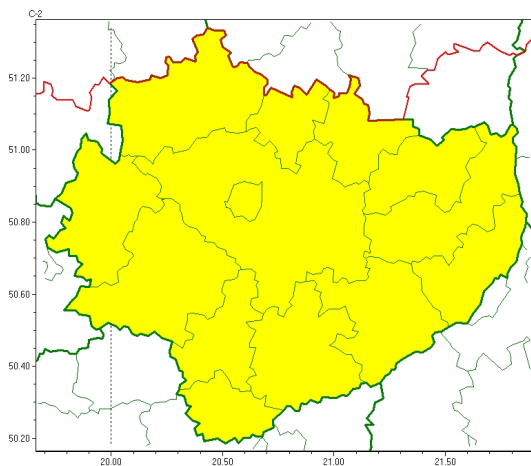

Zasięg ostrzeżeń w województwie

Opady marznące
2024-12-11 12:21

WOJEWÓDZTWO ŚWIĘTOKRZYSKIE
OSTRZEŻENIA METEOROLOGICZNE ZBIORCZO NR 283
WYKAZ OBOWIĄZUJĄCYCH OSTRZEŻEŃ
o godz. 12:21 dnia 11.12.2024

Zjawisko/Stopień zagrożenia	Opady marznące/1
Obszar (w nawiasie numer ostrzeżenia dla powiatu)	powiaty: buski(143), jędrzejowski(138), kazimierski(145), Kielce(143), kielecki(143), konecki(129), opatowski(137), ostrowiecki(138), pińczowski(142), sandomierski(142), skarżyski(136), starachowicki(136), staszowski(145), włoszczowski(134)
Ważność	od godz. 21:00 dnia 11.12.2024 do godz. 10:00 dnia 12.12.2024
Prawdopodobieństwo	70%
Przebieg	Prognozowane są słabe opady marznącej mżawki powodujące gołoledź.
SMS	IMGW-PIB OSTRZEGA: MARZNAĆEOPADY/1 świętokrzyskie (wszystkie powiaty) od 21:00/11.12 do 10:00/12.12.2024 marznące opady, drogi śliskie. Dotyczy powiatów: wszystkie powiaty.
RSO	Woj. świętokrzyskie (wszystkie powiaty), IMGW-PIB wydał ostrzeżenie pierwszego stopnia o opadach marznących
Uwagi	Brak.