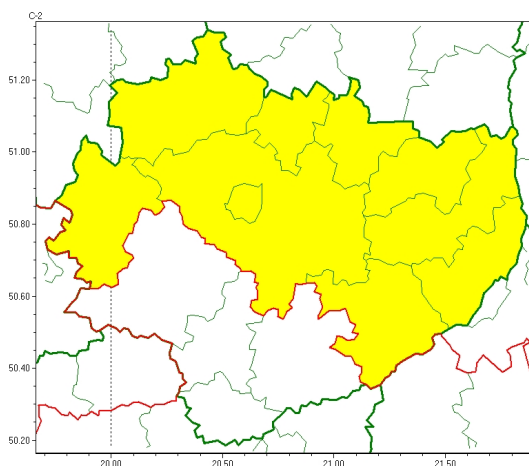

Zasięg ostrzeżeń w województwie

Opady marznące
2024-12-09 12:02

WOJEWÓDZTWO ŚWIĘTOKRZYSKIE
OSTRZEŻENIA METEOROLOGICZNE ZBIORCZO NR 280
WYKAZ OBOWIĄZUJĄCYCH OSTRZEŻEŃ
o godz. 12:02 dnia 09.12.2024

Zjawisko/Stopień zagrożenia	Opady marznące/1
Obszar (w nawiasie numer ostrzeżenia dla powiatu)	powiaty: Kielce(140), kielecki(140), konecki(126), opatowski(134), ostrowiecki(135), sandomierski(139), skarżyski(133), starachowicki(133), staszowski(142), włoszczowski(131)
Ważność	od godz. 23:00 dnia 09.12.2024 do godz. 12:00 dnia 10.12.2024
Prawdopodobieństwo	80%
Przebieg	Prognozowane są słabe opady marznącego deszczu oraz mżawki lokalnie powodujące gołoledź.
SMS	IMGW-PIB OSTRZEGA: MARZNAĆEOPADY/1 świętokrzyskie (10 powiatów) od 23:00/09.12 do 12:00/10.12.2024 marznące opady, drogi śliskie. Dotyczy powiatów: Kielce, kielecki, konecki, opatowski, ostrowiecki, sandomierski, skarżyski, starachowicki, staszowski i włoszczowski.
RSO	Woj. świętokrzyskie (10 powiatów), IMGW-PIB wydał ostrzeżenie pierwszego stopnia o opadach marznących
Uwagi	Brak.