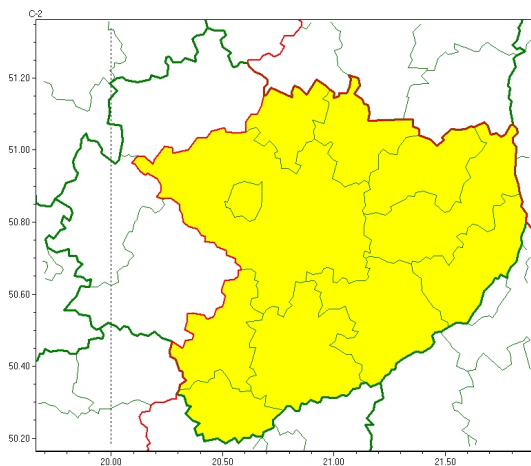

Zasięg ostrzeżeń w województwie

Oblodzenie
2024-12-06 12:11

WOJEWÓDZTWO ŚWIĘTOKRZYSKIE **OSTRZEŻENIA METEOROLOGICZNE ZBIORCZO NR 276** **WYKAZ OBOWIĄZUJĄCYCH OSTRZEŻEŃ** **o godz. 12:11 dnia 06.12.2024**

Zjawisko/Stopień zagrożenia	Oblodzenie/1
Obszar (w nawiasie numer ostrzeżenia dla powiatu)	powiaty: buski(139), kazimierski(141), Kielce(138), kielecki(138), opatowski(133), ostrowiecki(134), pińczowski(138), sandomierski(137), skarżyski(132), starachowicki(132), staszowski(140)
Ważność	od godz. 18:00 dnia 06.12.2024 do godz. 08:00 dnia 07.12.2024
Prawdopodobieństwo	80%
Przebieg	Prognozuje się zamarzanie mokrej nawierzchni dróg i chodników po opadach deszczu i deszczu ze śniegiem powodujące ich oblodzenie. Temperatura minimalna od -1°C do 1°C, temperatura minimalna przy gruncie około -2°C.
SMS	IMGW-PIB OSTRZEGA: OBLODZENIE/1 świętokrzyskie (11 powiatów) od 18:00/06.12 do 08:00/07.12.2024 temp. min. od -1 st. do 1st., przy gruncie do -2 st., ślisko. Dotyczy powiatów: buski, kazimierski, Kielce, kielecki, opatowski, ostrowiecki, pińczowski, sandomierski, skarżyski, starachowicki i staszowski.
RSO	Woj. świętokrzyskie (11 powiatów), IMGW-PIB wydał ostrzeżenie pierwszego stopnia o oblodzeniu
Uwagi	Brak.