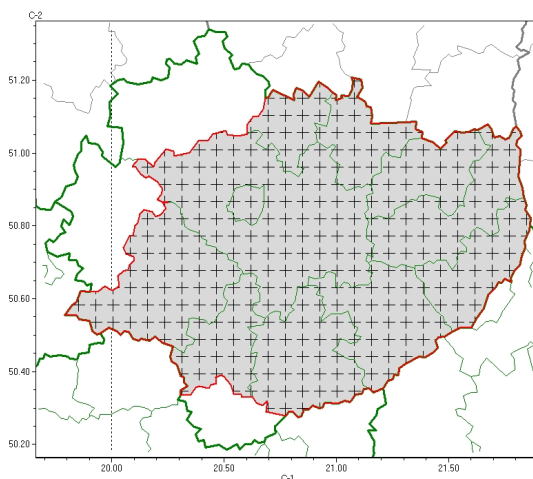

Zasięg komunikatu w województwie

Gęsta mgła

Komunikat meteorologiczny z godz. 09:11 dnia 04.12.2024

Nazwa biura	IMGW-PIB Biuro Prognoz Meteorologicznych w Krakowie
Zjawiska	Gęsta mgła
Obszar	województwo świętokrzyskie powiaty: buski, jędrzejowski, Kielce, kielecki, opatowski, ostrowiecki, pińczowski, sandomierski, skarżyski, starachowicki, staszowski
Sytuacja meteorologiczna	W regionie występują mgły, miejscami ograniczające widzialność do 100 m. W ciągu najbliższych 2 godzin prognozuje się poprawę widzialności.
Uwagi	Komunikat przygotowano na podstawie danych z systemów teledetekcji atmosfery oraz sieci pomiarowo-obszernych IMGW-PIB. Lokalnie zjawiska mogą mieć inny przebieg niż opisany.
Godzina i data wydania	godz. 09:11 dnia 04.12.2024