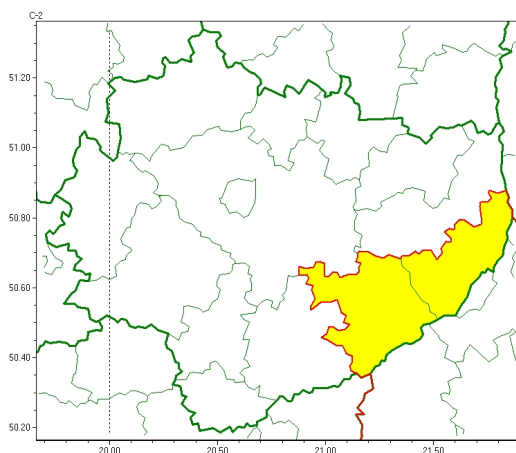

Zasięg ostrzeżeń w województwie

Gęsta mgła  
2024-12-03 19:11

**WOJEWÓDZTWO ŚWIĘTOKRZYSKIE**  
**OSTRZEŻENIA METEOROLOGICZNE ZBIORCZO NR 274**  
**WYKAZ OBOWIĄZUJĄCYCH OSTRZEŻEŃ**  
**o godz. 19:11 dnia 03.12.2024**

Zjawisko/Stoień zagrożenia	Gęsta mgła/1
Obszar (w nawiasie numer ostrzeżenia dla powiatu)	powiaty: sandomierski(135), staszowski(138)
Ważność	od godz. 19:15 dnia 03.12.2024 do godz. 04:00 dnia 04.12.2024
Prawdopodobieństwo	80%
Przebieg	Obserwuje i w dalszym ciągu prognozuje się gęste mgły, w zasięgu których widzialność może miejscami wynosić poniżej 200 m. Lokalnie ślisko.
SMS	IMGW-PIB OSTRZEŻGA: MGŁA/1 świętokrzyskie (2 powiaty) od 19:15/03.12 do 04:00/04.12.2024 widzialność 200 m. Dotyczy powiatów: sandomierski i staszowski.
RSO	Woj. świętokrzyskie (2 powiaty), IMGW-PIB wydał ostrzeżenie pierwszego stopnia o silnych mgłach
Uwagi	Brak.