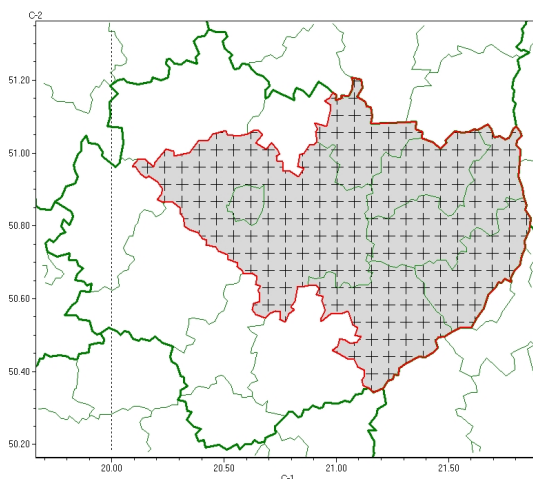

### Zasięg komunikatu w województwie

Gęsta mgła

### Komunikat meteorologiczny z godz. 05:35 dnia 03.12.2024

<b>Nazwa biura</b>	IMGW-PIB Biuro Prognoz Meteorologicznych w Krakowie
<b>Zjawiska</b>	Gęsta mgła
<b>Obszar</b>	województwo świętokrzyskie powiaty: Kielce, kielecki, opatowski, ostrowiecki, sandomierski, starachowicki, staszowski
<b>Sytuacja meteorologiczna</b>	Aktualnie w kilku powiatach województwa świętokrzyskiego występują pojedyncze mgły, ograniczające widzialność do 200 m, lokalnie 100 m,. Przewiduje się, że mgły z widzialnością do 100 metrów mogą się jeszcze utrzymywać do godzin porannych.
<b>Uwagi</b>	Komunikat przygotowano na podstawie danych z systemów teledetekcji atmosfery oraz sieci pomiarowo-obszernych IMGW-PIB. Lokalnie zjawiska mogą mieć inny przebieg niż opisany.
<b>Godzina i data wydania</b>	godz. 05:35 dnia 03.12.2024