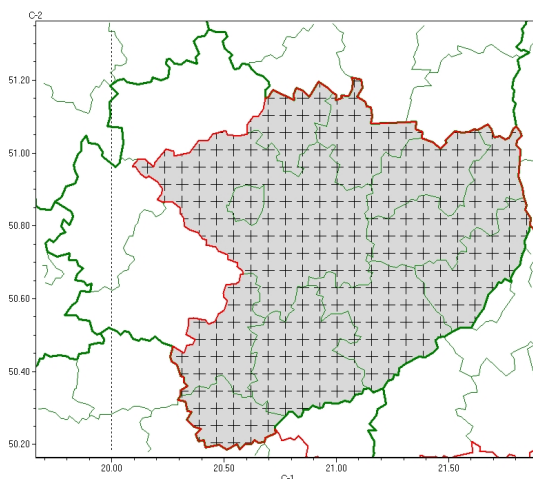

### Zasięg komunikatu w województwie

Gęsta mgła

### Komunikat meteorologiczny z godz. 02:07 dnia 03.12.2024

<b>Nazwa biura</b>	IMGW-PIB Biuro Prognoz Meteorologicznych w Krakowie
<b>Zjawiska</b>	Gęsta mgła
<b>Obszar</b>	województwo świętokrzyskie powiaty: buski, kazimierski, Kielce, kielecki, opatowski, ostrowiecki, pińczowski, sandomierski, skarżyski, starachowicki, staszowski
<b>Sytuacja meteorologiczna</b>	Aktualnie na w/w obszarze występują pojedyncze mgły, ograniczające widzialność do 100 m, przewiduje się, że mgły utrzymają się do godzin porannych.
<b>Uwagi</b>	Komunikat przygotowano na podstawie danych z systemów teledetekcji atmosfery oraz sieci pomiarowo-obszernych IMGW-PIB. Lokalnie zjawiska mogą mieć inny przebieg niż opisany.
<b>Godzina i data wydania</b>	godz. 02:07 dnia 03.12.2024