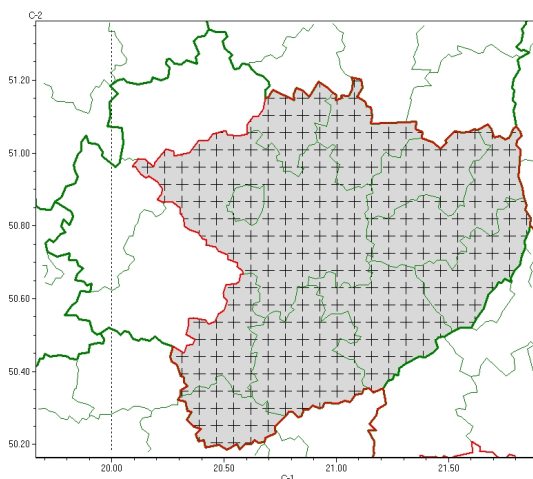

Zasięg komunikatu w województwie

Gęsta mgła

Komunikat meteorologiczny z godz. 23:30 dnia 02.12.2024

Nazwa biura	IMGW-PIB Biuro Prognoz Meteorologicznych w Krakowie
Zjawiska	Gęsta mgła
Obszar	województwo świętokrzyskie powiaty: buski, kazimierski, Kielce, kielecki, opatowski, ostrowiecki, pińczowski, sandomierski, skarżyski, starachowicki, staszowski
Sytuacja meteorologiczna	Aktualnie na w/w obszarze występują pojedyncze mgły, ograniczające widzialność do 200 m, przewiduje się, że mgły utrzymają się do godzin porannych.
Uwagi	Komunikat przygotowano na podstawie danych z systemów teledetekcji atmosfery oraz sieci pomiarowo-obszernych IMGW-PIB. Lokalnie zjawiska mogą mieć inny przebieg niż opisany.
Godzina i data wydania	godz. 23:30 dnia 02.12.2024