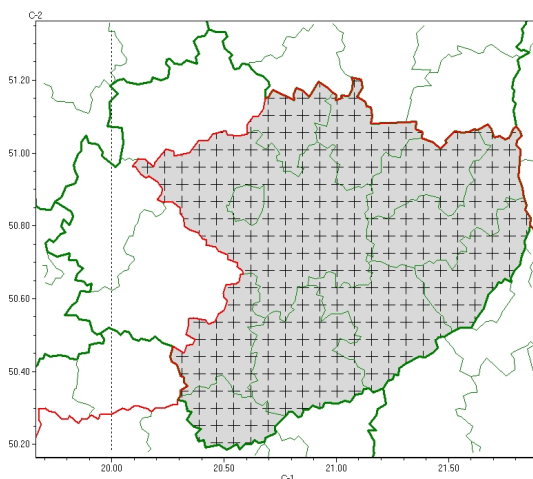

Zasięg komunikatu w województwie

Gęsta mgła

Komunikat meteorologiczny z godz. 16:29 dnia 02.12.2024

Nazwa biura	IMGW-PIB Biuro Prognoz Meteorologicznych w Krakowie
Zjawiska	Gęsta mgła
Obszar	województwo świętokrzyskie powiaty: buski, kazimierski, Kielce, kielecki, opatowski, ostrowiecki, pińczowski, sandomierski, skarżyski, starachowicki, staszowski
Sytuacja meteorologiczna	Lokalnie mgły już ograniczają widzialność do 100-200 m. W najbliższym czasie mgieł będzie przybywać, a widzialność będzie się pogarszać, szczególnie w obniżeniach terenu oraz w sąsiedztwie cieków i zbiorników wodnych.
Uwagi	Komunikat przygotowano na podstawie danych z systemów teledetekcji atmosfery oraz sieci pomiarowo-obszernych IMGW-PIB. Lokalnie zjawiska mogą mieć inny przebieg niż opisany.
Godzina i data wydania	godz. 16:29 dnia 02.12.2024