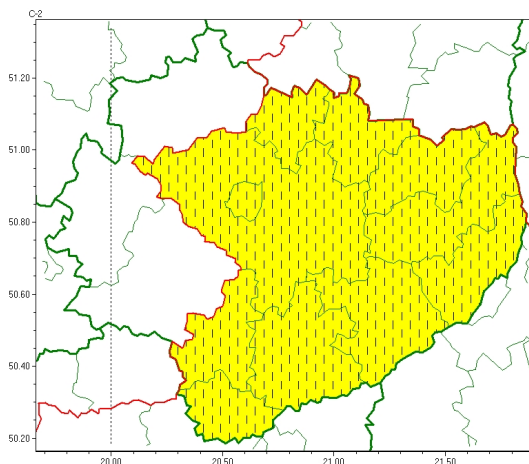

Zasięg ostrzeżeń w województwie

Gęsta mgła
2024-12-02 14:23

WOJEWÓDZTWO ŚWIĘTOKRZYSKIE **OSTRZEŻENIA METEOROLOGICZNE ZBIORCZO NR 272** **WYKAZ OBOWIĄZUJĄCYCH OSTRZEŻEŃ** **o godz. 14:23 dnia 02.12.2024**

Zjawisko/Stopień zagrożenia	Gęsta mgła/1 ZMIANA
Obszar (w nawiasie numer ostrzeżenia dla powiatu)	powiaty: buski(137), kazimierski(140), Kielce(137), kielecki(137), opatowski(132), ostrowiecki(133), pińczowski(137), sandomierski(134), skarżyski(131), starachowicki(131), staszowski(137)
Ważność	od godz. 15:00 dnia 02.12.2024 do godz. 11:00 dnia 03.12.2024
Prawdopodobieństwo	85%
Przebieg	Prognozuje się gęste mgły, w zasięgu których widzialność będzie miejscami wynosić poniżej 200 m. Mgły szybko będą gęstnieć po zachodzie słońca. Miejscami ślisko.
SMS	IMGW-PIB OSTRZEGA: MGŁA/1 świętokrzyskie (11 powiatów) od 15:00/02.12 do 11:00/03.12.2024 widzialność 200 m. Dotyczy powiatów: buski, kazimierski, Kielce, kielecki, opatowski, ostrowiecki, pińczowski, sandomierski, skarżyski, starachowicki i staszowski.
RSO	Woj. świętokrzyskie (11 powiatów), IMGW-PIB wydał ostrzeżenie pierwszego stopnia o silnych mgłach
Uwagi	Zmiana dotyczy ważności ostrzeżenia.