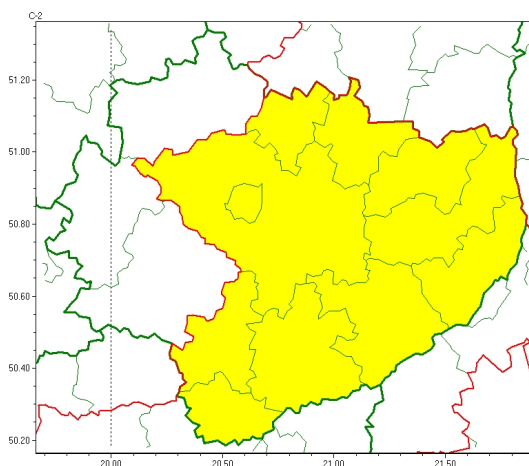

### Zasięg ostrzeżeń w województwie

Gęsta mgła  
2024-12-02 11:45

## **WOJEWÓDZTWO ŚWIĘTOKRZYSKIE** **OSTRZEŻENIA METEOROLOGICZNE ZBIORCZO NR 271** **WYKAZ OBOWIĄZUJĄCYCH OSTRZEŻEŃ** **o godz. 11:45 dnia 02.12.2024**

Zjawisko/Stopień zagrożenia	Gęsta mgła/1
Obszar (w nawiasie numer ostrzeżenia dla powiatu)	powiaty: buski(137), kazimierski(140), Kielce(137), kielecki(137), opatowski(132), ostrowiecki(133), pińczowski(137), sandomierski(134), skarżyski(131), starachowicki(131), staszowski(137)
Ważność	od godz. 16:00 dnia 02.12.2024 do godz. 11:00 dnia 03.12.2024
Prawdopodobieństwo	85%
Przebieg	Prognozuje się gęste mgły, w zasięgu których widzialność będzie miejscami wynosić poniżej 200 m. Mgły szybko będą tworzyć się po zachodzie słońca. Miejscami ślisko.
SMS	IMGW-PIB OSTRZEGA: MGŁA/1 świętokrzyskie (11 powiatów) od 16:00/02.12 do 11:00/03.12.2024 widzialność 200 m. Dotyczy powiatów: buski, kazimierski, Kielce, kielecki, opatowski, ostrowiecki, pińczowski, sandomierski, skarżyski, starachowicki i staszowski.
RSO	Woj. świętokrzyskie (11 powiatów), IMGW-PIB wydał ostrzeżenie pierwszego stopnia o silnych mgłach
Uwagi	Brak.