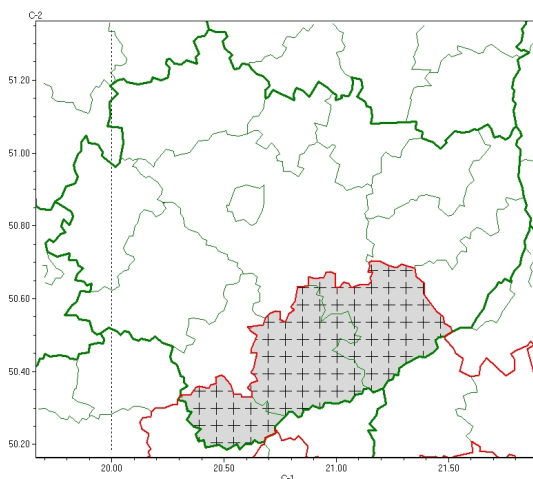

Zasięg komunikatu w województwie

Gęsta mgła

Komunikat meteorologiczny z godz. 11:19 dnia 02.12.2024

Nazwa biura	IMGW-PIB Biuro Prognoz Meteorologicznych w Krakowie
Zjawiska	Gęsta mgła
Obszar	województwo świętokrzyskie powiaty: buski, kazimierski, staszowski
Sytuacja meteorologiczna	Lokalnie jeszcze utrzymują się mgły ograniczające widzialność do około 400 m. W ciągu najbliższej godziny widzialność poprawi się. Mgły ponownie tworzyć się będą po zachodzie słońca.
Uwagi	Komunikat przygotowano na podstawie danych z systemów teledetekcji atmosfery oraz sieci pomiarowo-obszernych IMGW-PIB. Lokalnie zjawiska mogą mieć inny przebieg niż opisany.
Godzina i data wydania	godz. 11:19 dnia 02.12.2024
<p>Opracowanie niniejsze i jego format, jako przedmiot prawa autorskiego podlega ochronie prawnej, zgodnie z przepisami ustawy z dnia 4 lutego 1994r o prawie autorskim i prawach pokrewnych (dz. U. z 2006 r. Nr 90, poz. 631 z późn. zm.). Wszelkie dalsze udostępnianie, rozpowszechnianie (przedruk, kopiowanie, wiadomość sms) jest dozwolone wyłącznie w formie dosłownej z bezwzględnym wskazaniem źródła informacji tj. IMGW-PIB.</p>	