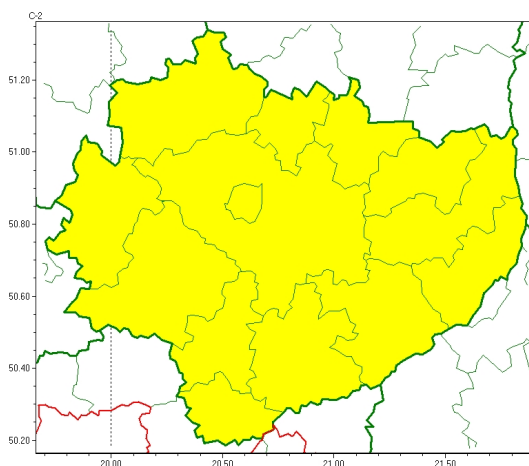

### Zasięg ostrzeżeń w województwie

Gęsta mgła  
2024-12-01 11:24

## **WOJEWÓDZTWO ŚWIĘTOKRZYSKIE** **OSTRZEŻENIA METEOROLOGICZNE ZBIORCZO NR 269** **WYKAZ OBOWIĄZUJĄCYCH OSTRZEŻEŃ** **o godz. 11:24 dnia 01.12.2024**

Zjawisko/Stopień zagrożenia	Gęsta mgła/1
Obszar (w nawiasie numer ostrzeżenia dla powiatu)	powiaty: buski(136), jędrzejowski(133), kazimierski(139), Kielce(136), kielecki(136), konecki(125), opatowski(131), ostrowiecki(132), pińczowski(136), sandomierski(133), skarżyski(130), starachowicki(130), staszowski(136), włoszczowski(129)
Ważność	od godz. 19:00 dnia 01.12.2024 do godz. 09:00 dnia 02.12.2024
Prawdopodobieństwo	80%
Przebieg	Prognozuje się gęste mgły, w zasięgu których widzialność może miejscami wynosić poniżej 200 m.
SMS	IMGW-PIB OSTRZEGA: MGŁA/1 świętokrzyskie (wszystkie powiaty) od 19:00/01.12 do 09:00/02.12.2024 widzialność poniżej 200 m. Dotyczy powiatów: wszystkie powiaty.
RSO	Woj. świętokrzyskie (wszystkie powiaty), IMGW-PIB wydał ostrzeżenie pierwszego stopnia o silnych mgłach
Uwagi	Brak.