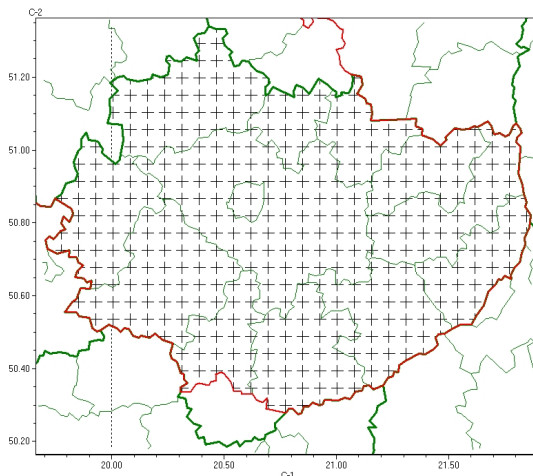

Zasięg komunikatu w województwie

Gęsta mgła

Komunikat meteorologiczny z godz. 20:03 dnia 27.11.2024

Nazwa biura	IMGW-PIB Biuro Prognoz Meteorologicznych w Krakowie
Zjawiska	Gęsta mgła
Obszar	województwo świętokrzyskie powiaty: buski, jędrzejowski, Kielce, kielecki, konecki, opatowski, ostrowiecki, pińczowski, sandomierski, skarżyski, starachowicki, staszowski, włoszczowski
Sytuacja meteorologiczna	Miejscami obserwuje się gęstą mgłę ograniczającą widzialność poniżej 200 m (m.in. w rejonie Kielce, Łodzi, czy Sulejowa). W ciągu kolejnych 2-3 godzin znaczne ograniczenie widzialności miejscami nadal się utrzyma. Po godzinie 22:00 wraz ze wzrostem prędkości wiatru, widzialność w mgłę stopniowo będzie się poprawiać, aż do jej zaniku.
Uwagi	Komunikat przygotowany na podstawie danych z systemów teledetekcji atmosfery oraz sieci pomiarowo-obszernych IMGW-PIB. Lokalnie zjawiska mogą mieć inny przebieg niż opisany.
Godzina i data wydania	godz. 20:03 dnia 27.11.2024
<p>Opracowanie niniejsze i jego format, jako przedmiot prawa autorskiego podlega ochronie prawnej, zgodnie z przepisami ustawy z dnia 4 lutego 1994r o prawie autorskim i prawach pokrewnych (dz. U. z 2006 r. Nr 90, poz. 631 z późn. zm.). Wszelkie dalsze udostępnianie, rozpowszechnianie (przedruk, kopiowanie, wiadomość sms) jest dozwolone wyłącznie w formie dosłownej z bezwzględnym wskazaniem źródła informacji tj. IMGW-PIB.</p>	