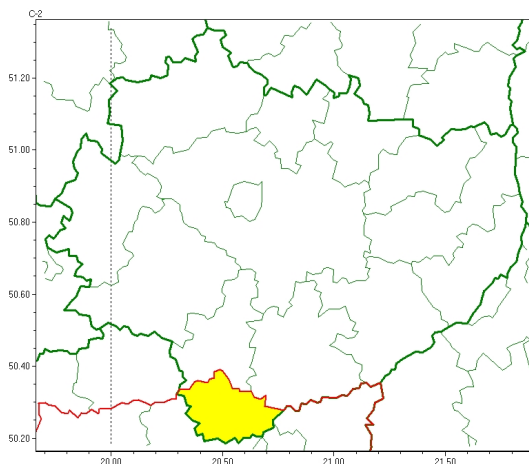

### Zasięg ostrzeżeń w województwie

**Gęsta mgła**  
**2024-11-27 16:03**

**WOJEWÓDZTWO ŚWIĘTOKRZYSKIE**  
**OSTRZEŻENIA METEOROLOGICZNE ZBIORCZO NR 268**  
**WYKAZ OBOWIĄZUJĄCYCH OSTRZEŻEŃ**  
**o godz. 16:03 dnia 27.11.2024**

Zjawisko/Stoień zagrożenia	Gęsta mgła/1
Obszar (w nawiasie numer ostrzeżenia dla powiatu)	powiaty: kazimierski(138)
Ważność	od godz. 16:10 dnia 27.11.2024 do godz. 02:00 dnia 28.11.2024
Prawdopodobieństwo	80%
Przebieg	W dolinie Wisły obserwuje się i przewiduje nadal gęste mgły, w zasięgu których widzialność może miejscami wynosić poniżej 200 m.
SMS	IMGW-PIB OSTRZEGA: MGŁA/1 świętokrzyskie (1 powiat) od 16:10/27.11 do 02:00/28.11.2024 widzialność 200 m. Dotyczy powiatów: kazimierski.
RSO	Woj. świętokrzyskie (1 powiat), IMGW-PIB wydał ostrzeżenie pierwszego stopnia o silnych mgłach
Uwagi	Brak.