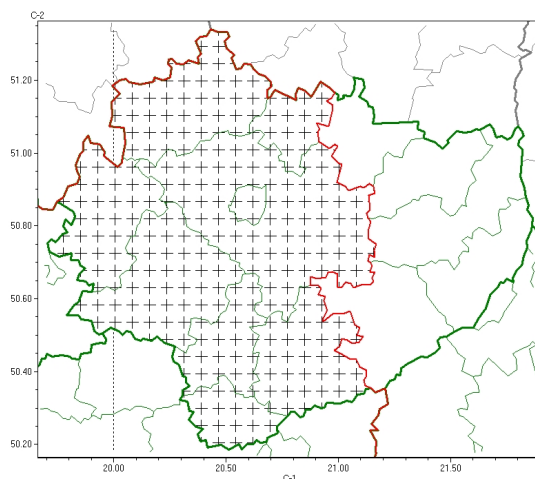

### Zasięg komunikatu w województwie

#### Gęsta mgła

### Komunikat meteorologiczny z godz. 06:16 dnia 27.11.2024

<b>Nazwa biura</b>	IMGW-PIB Biuro Prognoz Meteorologicznych w Krakowie
<b>Zjawiska</b>	Gęsta mgła
<b>Obszar</b>	województwo świętokrzyskie powiaty: buski, jędrzejowski, kazimierski, Kielce, kielecki, konecki, pińczowski, skarżyski, włoszczowski
<b>Sytuacja meteorologiczna</b>	Miejscami występują mgły ograniczające widzialność lokalnie do 100 m. Po godzinie 8:00, wraz z rozpoczęciem się operacji słonecznej, mgły zaczną zanikać.
<b>Uwagi</b>	Komunikat przygotowano na podstawie danych z systemów teledetekcji atmosfery oraz sieci pomiarowo-obszernych IMGW-PIB. Lokalnie zjawiska mogą mieć inny przebieg niż opisany.
<b>Godzina i data wydania</b>	godz. 06:16 dnia 27.11.2024