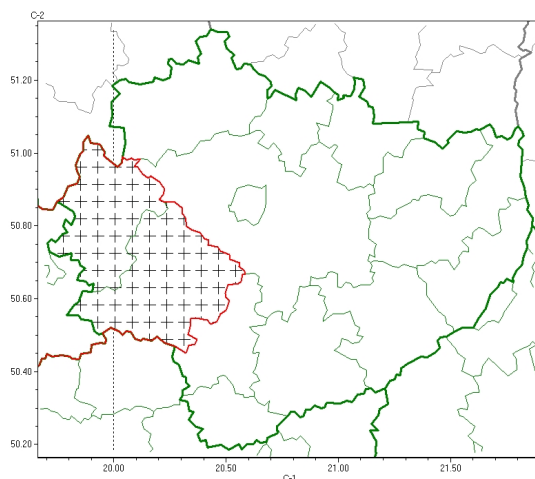

Zasięg komunikatu w województwie

Gęsta mgła

Komunikat meteorologiczny z godz. 01:23 dnia 27.11.2024

Nazwa biura	IMGW-PIB Biuro Prognoz Meteorologicznych w Krakowie
Zjawiska	Gęsta mgła
Obszar	województwo świętokrzyskie powiaty: jędrzejowski, włoszczowski
Sytuacja meteorologiczna	Miejscami występują gęste mgły, w zasięgu których widzialność lokalnie spada do 100 m. Prognozowane jest dalsze utrzymywanie się zjawiska oraz jego rozwój przestrzenny.
Uwagi	Komunikat przygotowano na podstawie danych z systemów teledetekcji atmosfery oraz sieci pomiarowo-obszernych IMGW-PIB. Lokalnie zjawiska mogą mieć inny przebieg niż opisany.
Godzina i data wydania	godz. 01:23 dnia 27.11.2024