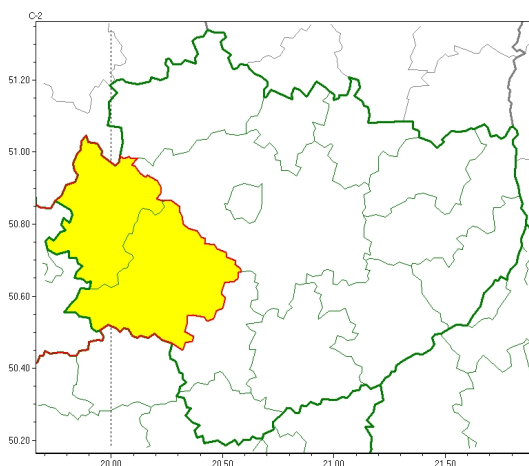

Zasięg ostrzeżeń w województwie

Gęsta mgła
2024-11-27 01:16

WOJEWÓDZTWO ŚWIĘTOKRZYSKIE
OSTRZEŻENIA METEOROLOGICZNE ZBIORCZO NR 267
WYKAZ OBOWIĄZUJĄCYCH OSTRZEŻEŃ
o godz. 01:16 dnia 27.11.2024

Zjawisko/Stoień zagrożenia	Gęsta mgła/1
Obszar (w nawiasie numer ostrzeżenia dla powiatu)	powiaty: jędrzejowski(132), włoszczowski(128)
Ważność	od godz. 01:20 dnia 27.11.2024 do godz. 09:20 dnia 27.11.2024
Prawdopodobieństwo	80%
Przebieg	Miejscami obserwuje się i prognozuje dalsze występowanie gęstych mgieł, w zasięgu których widzialność może miejscami wynosić poniżej 200 m.
SMS	IMGW-PIB OSTRZEGA: MGŁA/1 świętokrzyskie (2 powiaty) od 01:20/27.11 do 09:20/27.11.2024 widzialność 100 m. Dotyczy powiatów: jędrzejowski i włoszczowski.
RSO	Woj. świętokrzyskie (2 powiaty), IMGW-PIB wydał ostrzeżenie pierwszego stopnia o silnych mgłach
Uwagi	Brak.