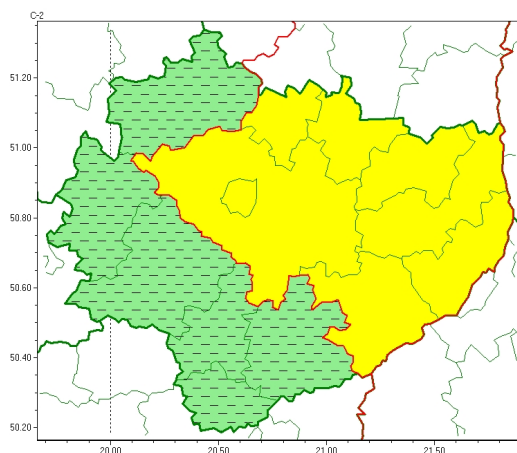

Zasięg ostrzeżeń w województwie

Opady marznące
2024-11-24 11:35

WOJEWÓDZTWO WI TOKRZYSKIE
OSTRZEŻENIA METEOROLOGICZNE ZBIORCZO NR 265
WYKAZ OBOWIĄZUJĄCYCH OSTRZEŻEŃ
o godz. 11:35 dnia 24.11.2024

Zjawisko/Stopień zagrożenia	Opady marznące/1 ODWOŁANIE
Obszar (w nawiasie numer ostrzeżenia dla powiatu)	powiaty: buski(135), jędrzejowski(131), kazimierski(137), konecki(124), pińczowski(135), włoszczowski(127)
Czas odwołania	godz. 11:34 dnia 24.11.2024
Przyczyna	Zjawisko zakończyło się
SMS	IMGW-PIB INFORMUJE: MARZĄCE OPADY/- w województwie świętokrzyskim (6 powiatów) 11:34/24.11.2024 ZJAWISKO ZAKOŃCZYŁO SIĘ. Dotyczy powiatów: buski, jędrzejowski, kazimierski, konecki, pińczowski i włoszczowski.
RSO	Woj. w świętokrzyskie (6 powiatów), IMGW-PIB odwołał ostrzeżenie pierwszego stopnia o opadach marzących
Uwagi	Brak.
Zjawisko/Stopień zagrożenia	Opady marznące/1
Obszar (w nawiasie numer ostrzeżenia dla powiatu)	powiaty: Kielce(135), kielecki(135), opatowski(130), ostrowiecki(131), sandomierski(132), skarżyski(129), starachowicki(129), staszowski(135)
Ważność	od godz. 08:00 dnia 24.11.2024 do godz. 14:00 dnia 24.11.2024
Prawdopodobieństwo	70%
Przebieg	Prognozowane są miejscami słabe opady marzącego deszczu oraz mawki powodujące gołoledź. Opady marzącego deszczu będą występowały przez cały dzień.

SMS	IMGW-PIB OSTRZEGA: MARZN CEOPADY/1 w tokrzyskie (8 powiatów) od 08:00/24.11 do 14:00/24.11.2024 lok. marzn ceopady, drogi liskie. Dotyczy powiatów: Kielce, kielecki, opatowski, ostrowiecki, sandomierski, skar yski, starachowicki i staszowski.
RSO	Woj. w tokrzyskie (8 powiatów), IMGW-PIB wydał ostrze enie pierwszego stopnia o opadach marzn cych
Uwagi	Brak.