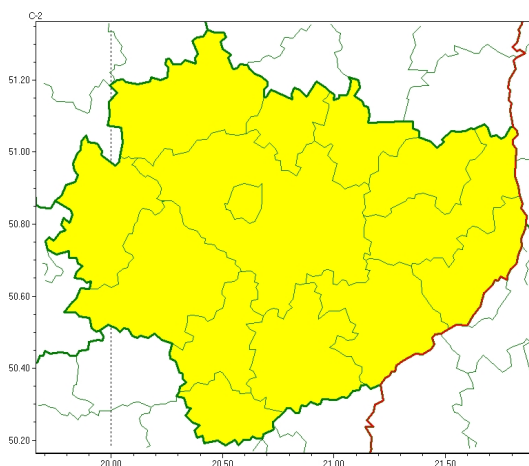

Zasięg ostrzeżeń w województwie

Opady marznące
2024-11-23 13:31

WOJEWÓDZTWO WI TOKRZYSKIE **OSTRZEŻENIA METEOROLOGICZNE ZBIORCZO NR 264** **WYKAZ OBLICZONYCH OSTRZEŻEŃ** **o godz. 13:31 dnia 23.11.2024**

Zjawisko/Stopień zagrożenia	Opady marznące/1
Obszar (w nawiasie numer ostrzeżenia dla powiatu)	powiaty: buski(135), jędrzejowski(131), kazimierski(137), Kielce(135), kielecki(135), konecki(124), opatowski(130), ostrowiecki(131), pińczowski(135), sandomierski(132), skarżyski(129), starachowicki(129), staszowski(135), włoszczowski(127)
Ważność	od godz. 08:00 dnia 24.11.2024 do godz. 14:00 dnia 24.11.2024
Prawdopodobieństwo	70%
Przebieg	Prognozowane są miejscami słabe opady marznącego deszczu oraz młotki powodujące gołoledź. Opady marznące będą występować przez ciwó.
SMS	IMGW-PIB OSTRZEŻENIA: MARZĄCE OPADY/1 w świętokrzyskie (wszystkie powiaty) od 08:00/24.11 do 14:00/24.11.2024 lok. marznące opady, drogi liskie. Dotyczy powiatów: wszystkie powiaty.
RSO	Woj. w świętokrzyskie (wszystkie powiaty), IMGW-PIB wydał ostrzeżenie pierwszego stopnia o opadach marzących
Uwagi	Brak.